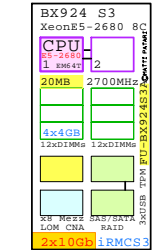

Intel Xeon E5-2680 x86-64
2700MHz 2P 8-Core **IBM-7914-L2x**

AMD Opteron 6172 x86-64
2100MHz 2P 12-Core **573088-421 EU**

Dell Blades

Fujitsu

HP Blades

IBM Blades

Cisco Blades

Donate