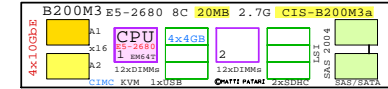

Intel Xeon E5-2680 x86-64
2700MHz 2P 8-Core **IBM-7914-L2x**

AMD Opteron 6172 x86-64
2100MHz 2P 12-Core **573088-421 EU**

Dell Blades

Fujitsu

HP Blades

IBM Blades

Cisco Blades

Donate