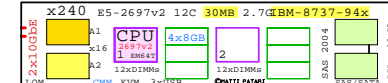

Intel Xeon E5-2680 x86-64
2700MHz 2P 8-Core **IBM-7914-L2x**

AMD Opteron 6172 x86-64
2100MHz 2P 12-Core **573088-421 EU**

Dell Blades

Fujitsu

HP Blades

IBM Blades

Cisco Blades

Donate