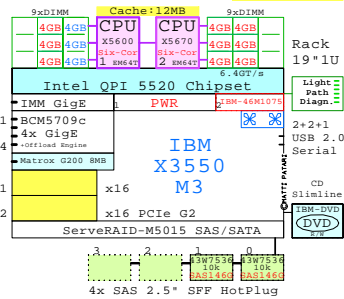

AMD Opteron 6174 x86-64

2200MHz 2P 12-Cor **DELL-R715-Axx**

2x 8Gb Fibre Channel to external storage

Intel Xeon X5670 x86-64

2930MHz 2P-Six-C **IBM-7944-M2x**

AMD Opteron 6172 x86-64

2100MHz 2P 12-Cor **573088-421 EU**