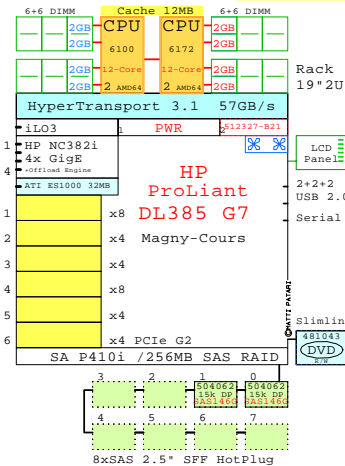

AMD Opteron 6174 x86-64

2200MHz 2P 12-Cor **DELL-R715-Axx**

2x 8Gb Fibre Channel to external storage

Intel Xeon X5670 x86-64

2930MHz 2P-Six-C **IBM-7944-M2x**

AMD Opteron 6172 x86-64

2100MHz 2P 12-Cor **573088-421 EU**