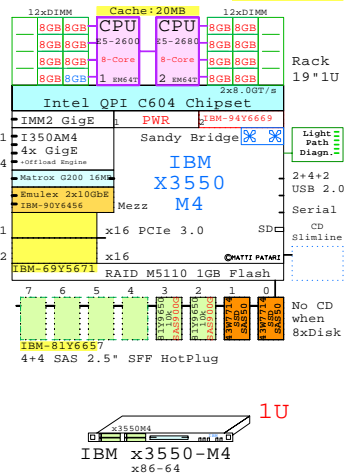

4x Gigabit E  
iDRAC7 Remote Manager

Intel Xeon E5-2680 x86-64  
2700MHz 2P 8-Core **DELL-R720-A**

Intel Xeon E5-2680 x86-64  
2700MHz 2P 8-Core **IBM-7914-L2x**

AMD Opteron 6172 x86-64  
2100MHz 2P 12-Core **573088-421 EU**