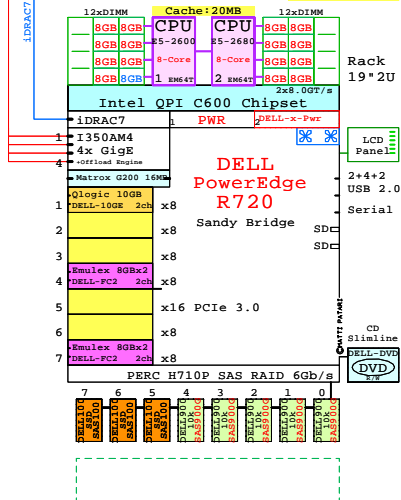

4x Gigabit E  
iDRAC7 Remote Manager

Intel Xeon E5-2680 x86-64  
2700MHz 2P 8-Core **DELL-R720-A**

Intel Xeon E5-2680 x86-64  
2700MHz 2P 8-Core **IBM-7914-L2x**

AMD Opteron 6172 x86-64  
2100MHz 2P 12-Core **573088-421 EU**