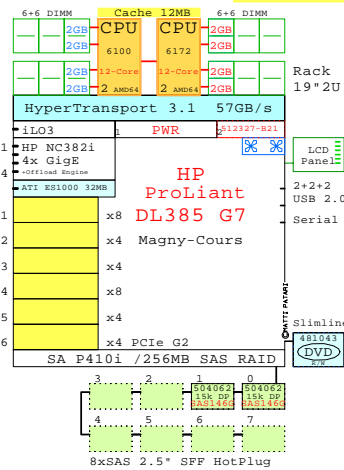

4x Gigabit E  
iDRAC7 Remote Manager

Intel Xeon E5-2680 x86-64  
2700MHz 2P 8-Core **DELL-R720-A**

Intel Xeon E5-2680 x86-64  
2700MHz 2P 8-Core **IBM-7914-L2x**

AMD Opteron 6172 x86-64  
2100MHz 2P 12-Core **573088-421 EU**