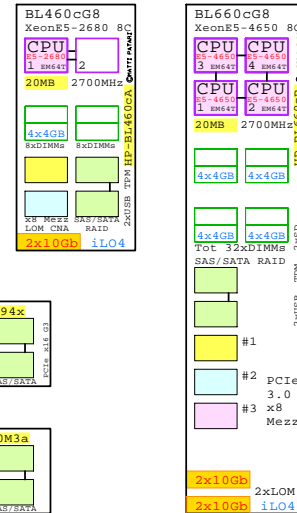

AMD Optreron 6172 x86-64
2100MHz 2P 12-Core **573088-421 EU**

Dell Blades

Fujitsu

HP Blades

IBM Blades

Cisco Blades

Donate

GoTo PayPal at:
www.GoldenEggs.fi