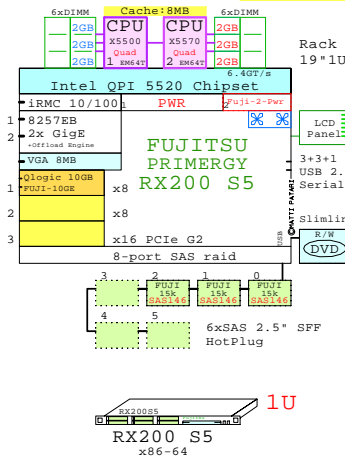

Intel Xeon X5570 x86-64

2930MHz 2P-Quad **FUJII-RX200S5A**