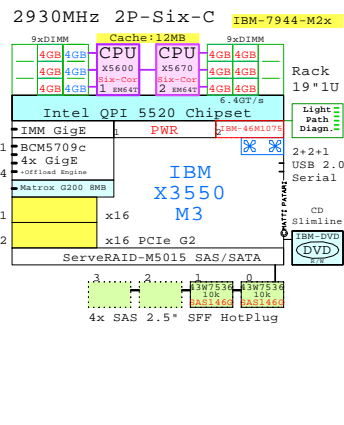

Intel Xeon X5670 x86-64
2930MHz 2P-Six-C IBM-7944-M2x