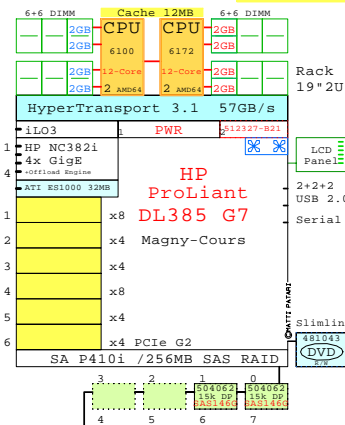

AMD Opteron 6172 x86-64
2100MHz 2P 12-Cor 573088-421 EU