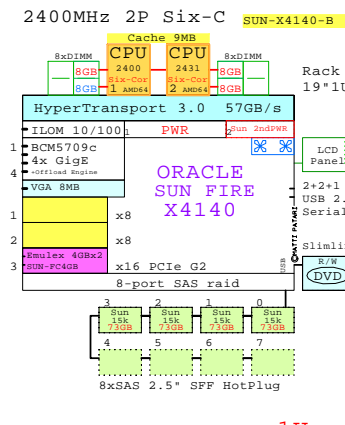

AMD Opteron 2431 x86-64
2400MHz 2P Six-C SUN-X4140-B