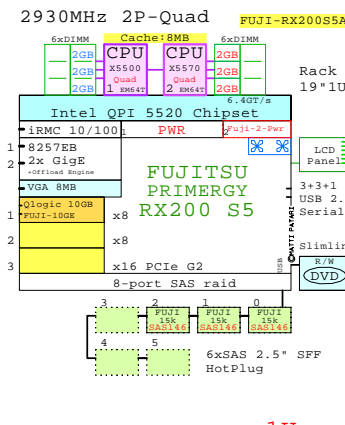

Intel Xeon X5570 x86-64
2930MHz 2P-Quad FUJITSU-RX200S5A