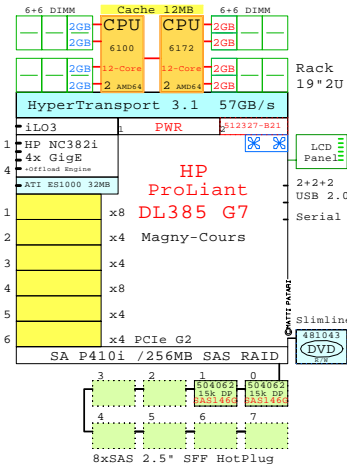

4x Gigabit E
iDRAC7 Remote Manager

Intel Xeon E5-2680 x86-64
2700MHz 2P 8-Core **DELL-R720-A**

Intel Xeon E5-2680 x86-64
2700MHz 2P 8-Core **IBM-7914-L2x**

AMD Opteron 6172 x86-64
2100MHz 2P 12-Core **573088-421 EU**