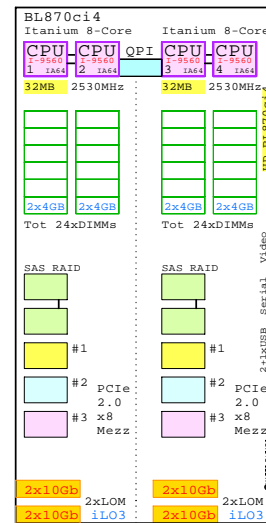

HP ProLiant c7000 Blade Server Enclosure, Rack 19" 10U

HP-C7000A

Blade Server Options

Fibre Channel I/O Modules, B-C

Infiniband I/O Modules, B-C

Optional Power and Fans

BL860 IA64 2P

BL870 IA64 4P