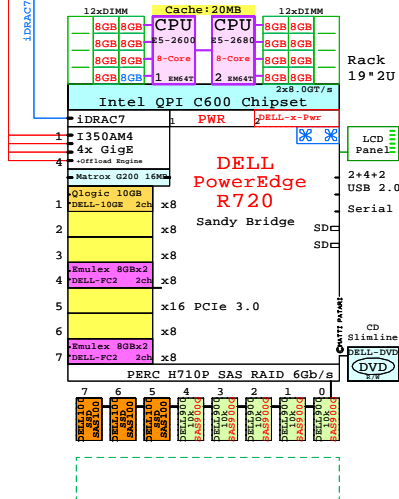

4x Gigabit E
iDRAC7 Remote Manager

Intel Xeon E5-2680 x86-64
2700MHz 2P 8-Core **DELL-R720-A**

Intel Xeon E5-2680 x86-64
2700MHz 2P 8-Core **IBM-7914-L2x**

AMD Opteron 6172 x86-64
2100MHz 2P 12-Core **573088-421 EU**