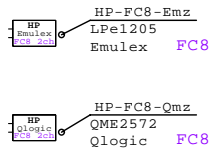

HP ProLiant c7000 Blade Server Enclosure, Rack 19" 10U

HP-C7000A

Blade Server Options

Fibre Channel I/O Modules, B-C

Infiniband I/O Modules, B-C

Optional Power and Fans

BL860 IA64 2P

BL870 IA64 4P