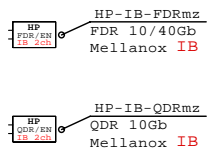

HP ProLiant c7000 Blade Server Enclosure, Rack 19" 10U

HP-C7000A

Blade Server Options

Fibre Channel I/O Modules, B-C

Infiniband I/O Modules, B-C

Optional Power and Fans

BL860 IA64 2P

BL870 IA64 4P