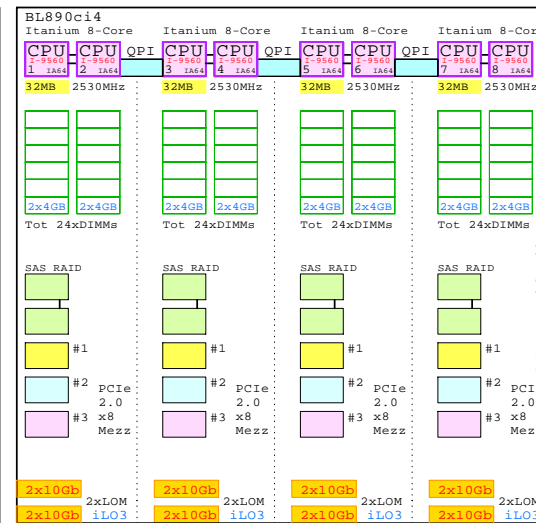

BL890 IA64 8P