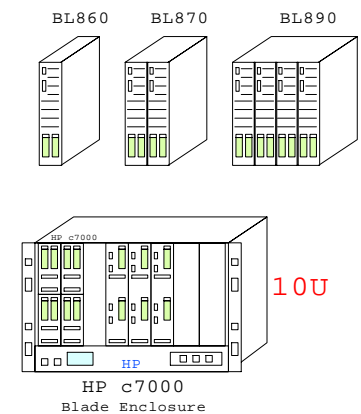

BL890 IA64 8P