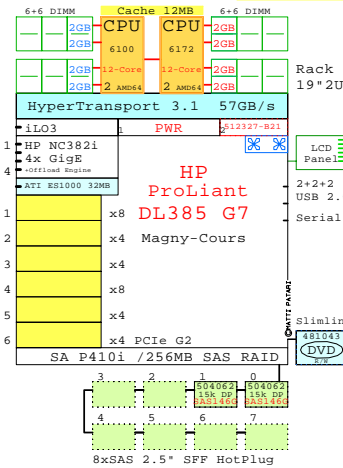

AMD Opteron 6172 x86-64

2100MHz 2P 12-Cor **573088-421 EU**