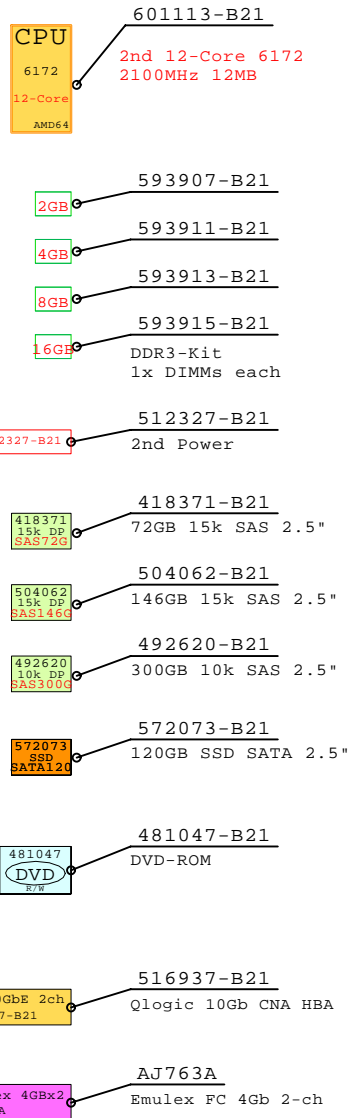

HP DL165-G7
AMD Opteron

Internal Options:

- 593907-B21
2GB
- 593911-B21
4GB
- 593913-B21
8GB
- 593915-B21
16GB
- DDR3-Kit
1x DIMMs each
- 418371-B21
72GB 15k SAS 2.5"
- 504062-B21
146GB 15k SAS 2.5"
- 492620-B21
300GB 10k SAS 2.5"
- 572073-B21
120GB SSD SATA 2.5"
- 481047-B21
DVD-ROM
- 516937-B21
Qlogic 10Gb CNA HBA
- AJ763A
Emulex FC 4Gb 2-ch

Example Configuration
x86-64

AMD Opteron 6274 x86-64
2200MHz 2P 16-Core 663809-421 EU

2x 4Gb Fibre Channel to
external storage

Parts list for the 2P 1U 16-Core HP DL165-G7 system above

	Part Number	Qty	Description
1	663809-421	1	DL165 G7 2P 16C 6274 2.2GH 16GB AMD64 SA
1.1	481047-B21	1	CD-RW/DVD-ROM Option kit, slimline
1.2	504062-B21	6	HP 146GB 3G 15k 2.5" SAS DualPort HDD
1.3	516937-B21	1	HP 10GbE PCI-e G2 DualPort NIC
1.4	593907-B21	8	2GB DDR3 kit 1x2GB DL385G7
1.5	AJ763A	1	HP Emulex FC 8Gb 2-ch HBA

HP DL165-G7 AMD Opteron 16-Core
GOLDEN EGGS Visuals, Helsinki

HP DL165-G7 AMD Sixteen-Core 2P/1U

HP DL165-G7
AMD Opteron

Internal Options:

Example Configuration
x86-64

2x 4Gb Fibre Channel to external storage