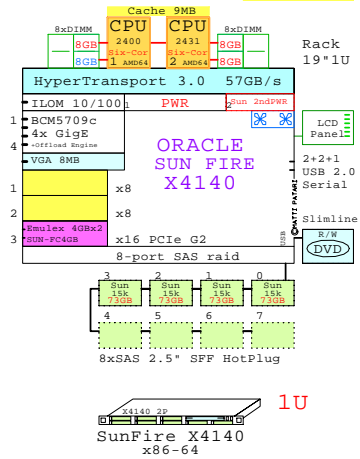

2930MHz 2P-Six-C **IBM-7944-M2x**

AMD Opteron 6172 x86-64

2100MHz 2P 12-Cor **573088-421 EU**

Intel Xeon X5570 x86-64

2930MHz 2P-Quad **FUJII-RX200S5A**

AMD Opteron 2431 x86-64

2400MHz 2P Six-C **SUN-X4140-B**