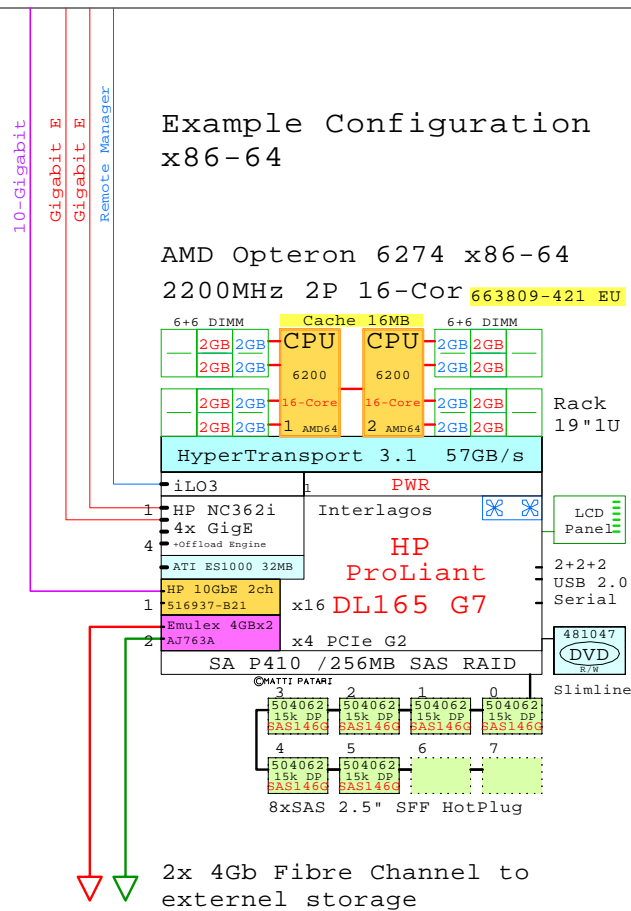

Example Configuration
x86-64

AMD Opteron 6274 x86-64
2200MHz 2P 16-Core 663809-421 EU

2x 4Gb Fibre Channel to
external storage

Parts list for the 2P 1U 16-Core HP DL165-G7 system above

	Part Number	Qty	Description
1	663809-421	1	DL165 G7 2P 16C 6274 2.2GH 16GB AMD64 SA
1.1	481047-B21	1	CD-RW/DVD-ROM Option kit, slimline
1.2	504062-B21	6	HP 146GB 3G 15k 2.5" SAS DualPort HDD
1.3	516937-B21	1	HP 10GbE PCI-e G2 DualPort NIC
1.4	593907-B21	8	2GB DDR3 kit 1x2GB DL385G7
1.5	AJ763A	1	HP Emulex FC 8Gb 2-ch HBA