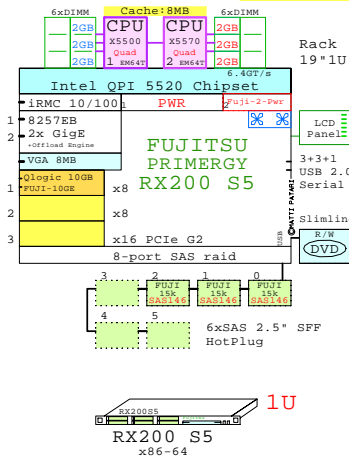

2930MHz 2P-Six-C **IBM-7944-M2x**

AMD Opteron 6172 x86-64

2100MHz 2P 12-Cor **573088-421 EU**

Intel Xeon X5570 x86-64

2930MHz 2P-Quad **FUJII-RX200S5A**

AMD Opteron 2431 x86-64

2400MHz 2P Six-C **SUN-X4140-B**