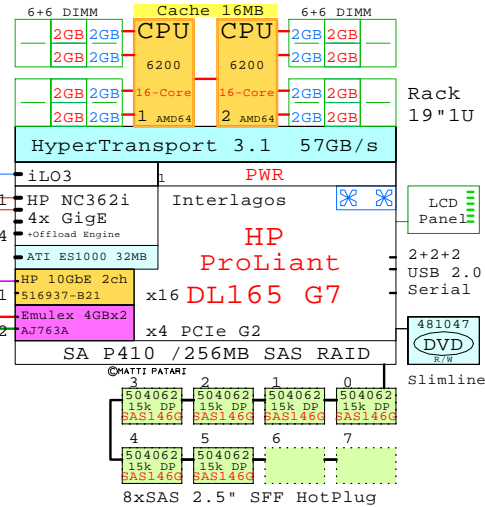

HP DL165-G7
AMD Opteron

Internal Options:

- 593907-B21
2GB
- 593911-B21
4GB
- 593913-B21
8GB
- 593915-B21
16GB
- DDR3-Kit
1x DIMMs each
- 418371-B21
72GB 15k SAS 2.5"
- 504062-B21
146GB 15k SAS 2.5"
- 492620-B21
300GB 10k SAS 2.5"
- 572073-B21
120GB SSD SATA 2.5"
- 481047-B21
DVD-ROM
- 516937-B21
Qlogic 10Gb CNA HBA
- AJ763A
Emulex FC 4Gb 2-ch

Example Configuration
x86-64

AMD Opteron 6274 x86-64
2200MHz 2P 16-Core 663809-421 EU

2x 4Gb Fibre Channel to
external storage

Parts list for the 2P 1U 16-Core HP DL165-G7 system above

	Part Number	Qty	Description
1	663809-421	1	DL165 G7 2P 16C 6274 2.2GH 16GB AMD64 SA
1.1	481047-B21	1	CD-RW/DVD-ROM Option kit, slimline
1.2	504062-B21	6	HP 146GB 3G 15k 2.5" SAS DualPort HDD
1.3	516937-B21	1	HP 10GbE PCI-e G2 DualPort NIC
1.4	593907-B21	8	2GB DDR3 kit 1x2GB DL385G7
1.5	AJ763A	1	HP Emulex FC 8Gb 2-ch HBA