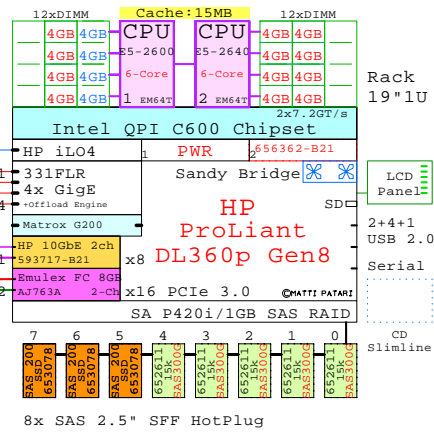

HP DL360p Gen8
Xeon E5-2640

Internal Options:

-  **654770-B21**
2nd Six-Core
E5-2640 15MB
2500MHz 95W
-  **647907-B21**
DDR3-1333
1x DIMMs each
-  **647909-B21**
-  **672631-B21**
-  **647903-B21**
-  **656362-B21**
2nd Power 460W
-  **652611-B21**
300GB 15k SAS 2.5"
-  **652583-B21**
600GB 10k SAS 2.5"
-  **652589-B21**
900GB 10k SAS 2.5"
-  **653078-B21**
200GB SSD SAS 2.5"
-  **652238-B21**
SATA CD-RW/DVD
-  **631670-B21**
SA P420 SAS Raid
-  **503746-B21**
HP GigabitE 1ch
-  **593717-B21**
HP 10GbE 2ch
-  **AJ763A**
Emulex FC 8Gb 2-ch

2x 10-Gigabit

4x Gigabit E

Example Configuration
x86-64

Intel Xeon E5-2640 x86-64
2500MHz 2P 6-Core **646902-421**

2x 8Gb Fibre Channel to
external storage

Parts list for the 2P Six-Core HP DL360p Gen8

Part Number	Qty	Description
646902-421	1	HP DL360p G8 2P 6C E5-2640-15MB 16GB 1U
593717-B21	1	HP NC523SFP 10Gb 2-port HBA
647907-B21	12	HP 4GB 1x4GB DDR3-1333 memory
652611-B21	5	HP 300GB 6G 15k 2.5" SAS HDD HotPlug
653078-B21	3	HP 200GB SAS SSD 2.5" HotPlug
654770-B21	1	HP Xeon E5-2640 6-Core 2.5GHz 15MB DL360
656362-B21	1	HP DL380 G8 460W second power supply
AJ763A	1	HP Emulex FC 8Gb 2-ch PCIe HBA