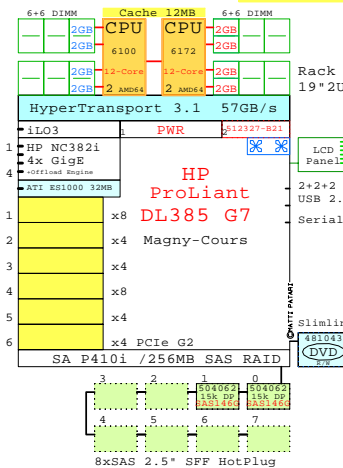

AMD Opteron 6174 x86-64

2200MHz 2P 12-Cor **DELL-R715-Axx**

2x 8Gb Fibre Channel to external storage

Intel Xeon X5670 x86-64

2930MHz 2P-Six-C **IBM-7944-M2x**

AMD Opteron 6172 x86-64

2100MHz 2P 12-Cor **573088-421 EU**