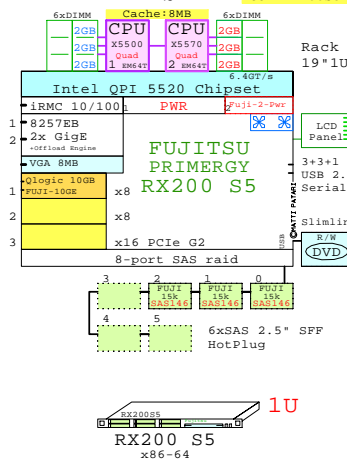

2930MHz 2P-Six-C **IBM-7944-M2x**

AMD Opteron 6172 x86-64

2100MHz 2P 12-Cor **573088-421 EU**

Intel Xeon X5570 x86-64

2930MHz 2P-Quad **FUJII-RX200S5A**

AMD Opteron 2431 x86-64

2400MHz 2P Six-C **SUN-X4140-B**