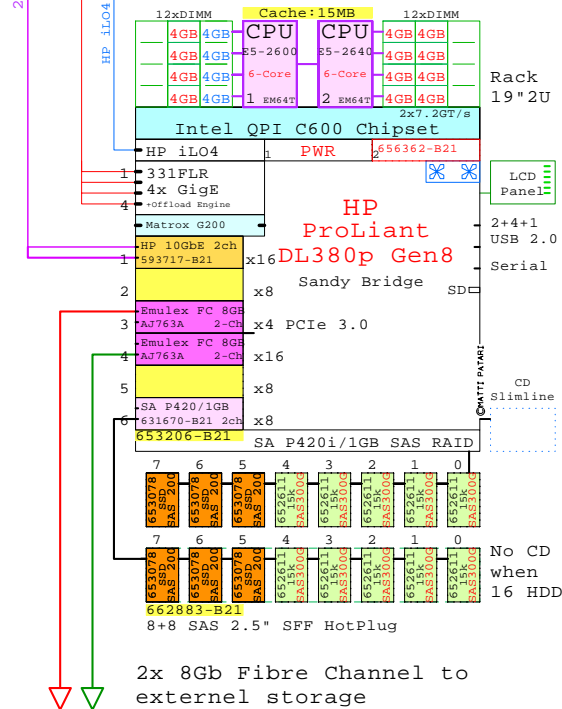

HP DL380p Gen8
Xeon E5-2640

Internal Options:

-  CPU 622246-B21
E5-2640
2nd Six-Core
E5-2640 15MB
6-Core
2500MHz 95W
-  4GB 647907-B21
DDR3-1333
1x DIMMs each
-  8GB 647909-B21
-  16G 672631-B21
-  32G 647903-B21
-  656362-B21
2nd Power 460W
-  652611-B21
300GB 15k SAS 2.5"
-  652583-B21
600GB 10k SAS 2.5"
-  652589-B21
900GB 10k SAS 2.5"
-  653078-B21
200GB SSD SAS 2.5"
-  652232-B21
SATA CD-RW/DVD
-  SA P420/1GB 631670-B21
SA P420 SAS Raid
-  HP NC112T 503746-B21
HP GigabitE 1ch
-  HP 10GbE 2ch 593717-B21
HP 10GbE 2ch
-  Emulex FC 8Gb AJ763A
Emulex FC 8Gb 2ch

Example Configuration
x86-64

Intel Xeon E5-2640 x86-64
2500MHz 2P 6-Core 624107-421

2x 8Gb Fibre Channel to external storage

Parts list for the 2P Six-Core HP DL380p Gen8

Part Number	Qty	Description
593717-B21	1	HP NC523SFP 10Gb 2-port HBA
631670-B21	1	HP SA P420/1GB FBWC 6Gb 2-Ch SAS HBA
642107-421	1	HP DL380p G8 2P 6C E5-2640-15MB 16GB 2U
647907-B21	12	HP 4GB 1x4GB DDR3-1333 memory
652611-B21	10	HP 300GB 6G 15k 2.5" SAS HDD HotPlug
653078-B21	6	HP 200GB SAS SSD 2.5" HotPlug
653206-B21	1	HP DL380 G8 PCIe 3.0 3x x8 Riser Card
656362-B21	1	HP DL380 G8 460W second power supply
662246-B21	1	HP Xeon E5-2640 6-Core 2.5GHz 15MB Proce
662883-B21	1	HP DL380 G8 +8HDD Disk enablement kit
AJ763A	2	HP Emulex FC 8Gb 2-ch PCIe HBA