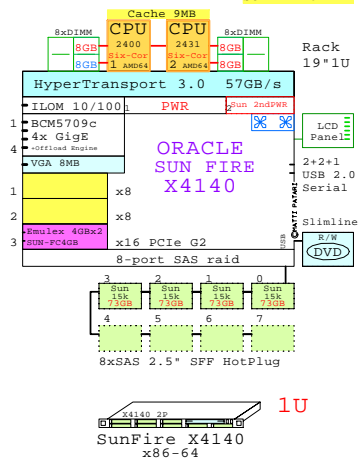

2930MHz 2P-Six-C **IBM-7944-M2x**

AMD Opteron 6172 x86-64

2100MHz 2P 12-Cor **573088-421 EU**

Intel Xeon X5570 x86-64

2930MHz 2P-Quad **FUJII-RX200S5A**

AMD Opteron 2431 x86-64

2400MHz 2P Six-C **SUN-X4140-B**