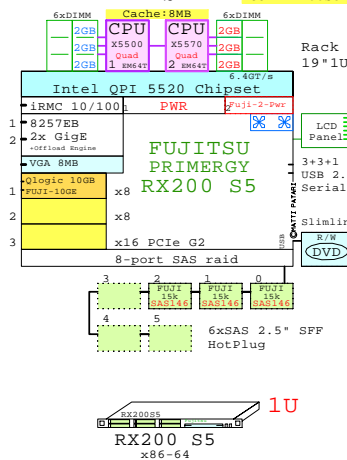

2930MHz 2P-Six-C **IBM-7944-M2x**

AMD Opteron 6172 x86-64

2100MHz 2P 12-Cor **573088-421 EU**

Intel Xeon X5570 x86-64

2930MHz 2P-Quad **FUJII-RX200S5A**

AMD Opteron 2431 x86-64

2400MHz 2P Six-C **SUN-X4140-B**