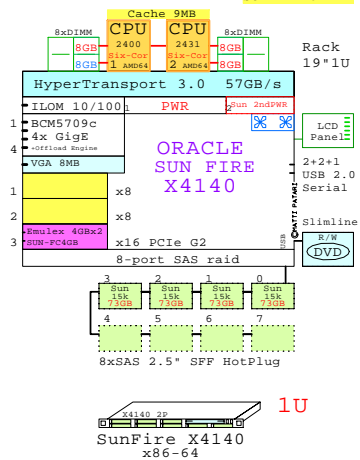

2930MHz 2P-Six-C **IBM-7944-M2x**

AMD Opteron 6172 x86-64

2100MHz 2P 12-Cor **573088-421 EU**

Intel Xeon X5570 x86-64

2930MHz 2P-Quad **FUJII-RX200S5A**

AMD Opteron 2431 x86-64

2400MHz 2P Six-C **SUN-X4140-B**