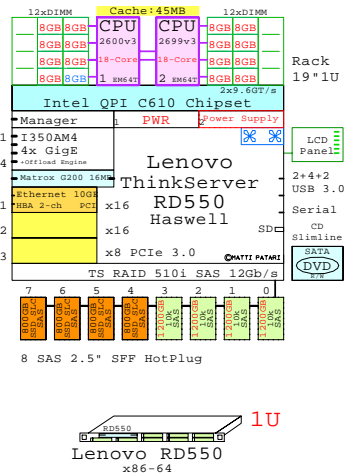

4x Gigabit E Remote Manager

Intel Xeon E5-2699v3 x86-64
2300MHz 2P 18-Core **DELL-R730-A**

Intel Xeon E5-2699v3 x86-64
2300MHz 2P 18-Core **LENOVO-RD550-A**

AMD Opteron 6172 x86-64
2100MHz 2P 12-Core **573088-421 EU**