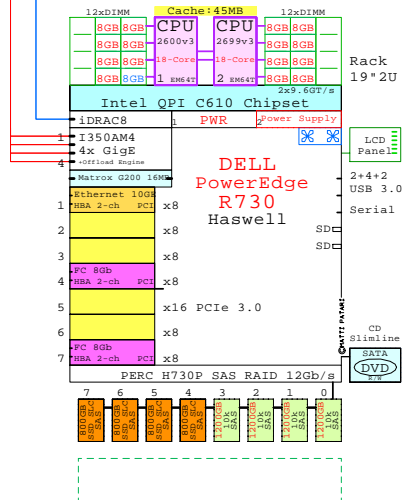

4x Gigabit E Remote Manager

Intel Xeon E5-2699v3 x86-64
2300MHz 2P 18-Core **DELL-R730-A**

Intel Xeon E5-2699v3 x86-64
2300MHz 2P 18-Core **LENOVO-RD550-A**

AMD Opteron 6172 x86-64
2100MHz 2P 12-Core **573088-421 EU**