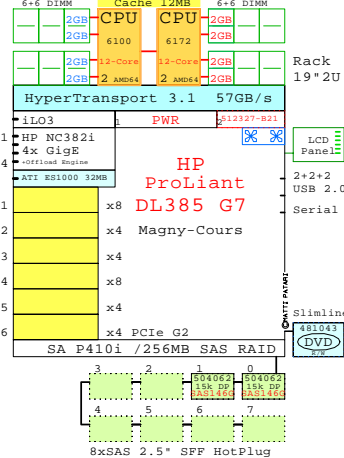

4x Gigabit E Remote Manager

Intel Xeon E5-2699v3 x86-64
2300MHz 2P 18-Core **DELL-R730-A**

Intel Xeon E5-2699v3 x86-64
2300MHz 2P 18-Core **LENOVO-RD550-A**

AMD Opteron 6172 x86-64
2100MHz 2P 12-Core **573088-421 EU**