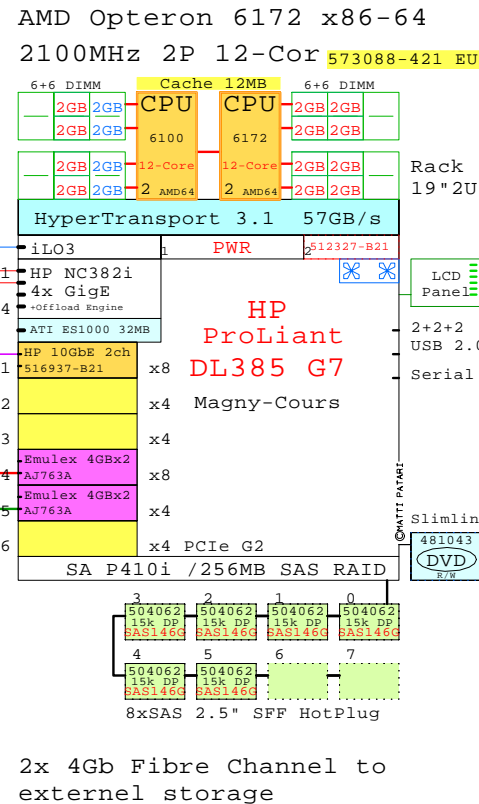

Internal Options:

Example Configuration
x86-64

2x 4Gb Fibre Channel to external storage

Parts list for the 2P 12-Core HP DL385-G7 system above

Part Number	Qty	Description
1	573088-421	1 DL385 G7 1P 12C 6172 2.1GH 8GB AMD64 SAS
1.1	481043-B21	1 HP CD-RW/DVD-ROM Option kit, slimline
1.2	504062-B21	6 HP 146GB 3G 15k 2.5" SAS DualPort HDD
1.3	512327-B21	1 DL380 G6 second power supply WW
1.4	516937-B21	1 HP 10GbE PCI-e G2 DualPort NIC
1.5	585324-B21	1 Opteron 12C 6172-12MB 2100MHz for DL385G
1.6	593907-B21	12 2GB DDR3 kit 1x2GB DL385G7
1.7	AJ763A	2 HP Emulex FC 8Gb 2-ch HBA