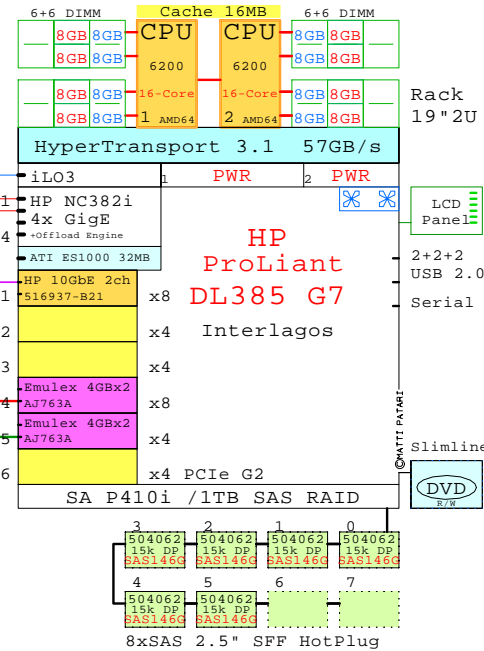

HP DL385-G7
AMD Opteron

Internal Options:

- 593907-B21 → 2GB
- 593911-B21 → 4GB
- 593913-B21 → 8GB
- 593915-B21 → 16GB
- DDR3-Kit
1x DIMMs each
- 418371-B21 → 72GB 15k SAS 2.5"
- 504062-B21 → 146GB 15k SAS 2.5"
- 492620-B21 → 300GB 10k SAS 2.5"
- 572073-B21 → 120GB SSD SATA 2.5"

Example Configuration
x86-64

AMD Opteron 6282SE x86-64
2600MHz 2P 16-Cor 654841-421 EU

2x 4Gb Fibre Channel to
external storage

Parts list for the 2P 16-Core HP DL385-G7 system above

Part Number	Qty	Description
1	1	DL385 G7 2P 16C 6282SE 2.6GH 64GB AMD64
1.1	6	HP 146GB 3G 15k 2.5" SAS DualPort HDD
1.2	1	HP 10GbE PCI-e G2 DualPort NIC
1.3	8	8GB DDR3 kit 1x8GB DL385G7
1.4	2	HP Emulex FC 8Gb 2-ch HBA