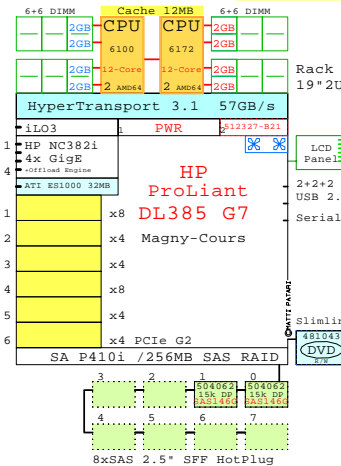

AMD Opteron 6174 x86-64

2200MHz 2P 12-Cor **DELL-R715-Axx**

2x 8Gb Fibre Channel to external storage

Intel Xeon X5670 x86-64

2930MHz 2P-Six-C **IBM-7944-M2x**

AMD Opteron 6172 x86-64

2100MHz 2P 12-Cor **573088-421 EU**