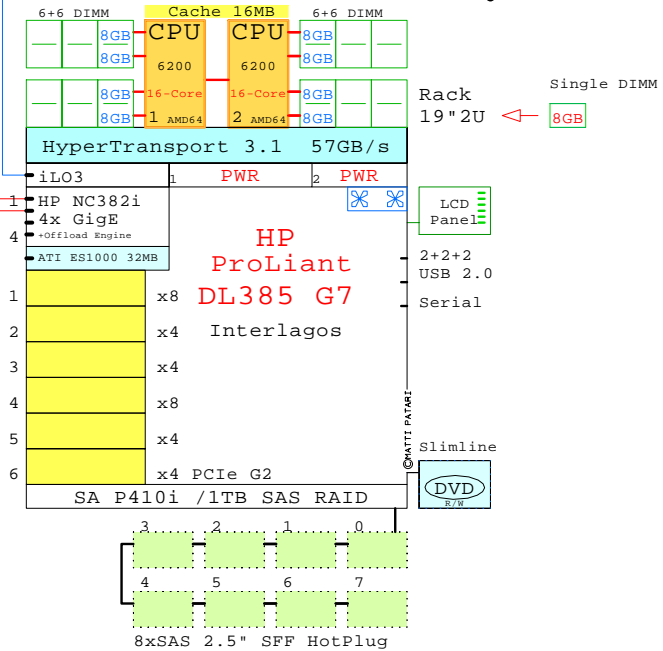

Example Configuration
x86-64

AMD Opteron 6282SE x86-64
2600MHz 2P 16-Cor 654841-421 EU

2x 4Gb Fibre Channel to
external storage

Parts list for the 2P 16-Core HP DL385-G7 system above

Part Number	Qty	Description
1	1	DL385 G7 2P 16C 6282SE 2.6GH 64GB AMD64
1.1	6	HP 146GB 3G 15k 2.5" SAS DualPort HDD
1.2	1	HP 10GbE PCI-e G2 DualPort NIC
1.3	8	8GB DDR3 kit 1x8GB DL385G7
1.4	2	HP Emulex FC 8Gb 2-ch HBA

HP DL385-G7 AMD Sixteen-Core 2P/2U

Interlagos
2600MHz Sixteen-Core

AMD Opteron 6282SE x86-64
2600MHz 2P 16-Cor 654841-421 EU

GE-link to this document: <http://www.goldeneggs.fi/documents/GE-HP-DL385G7-A.pdf>