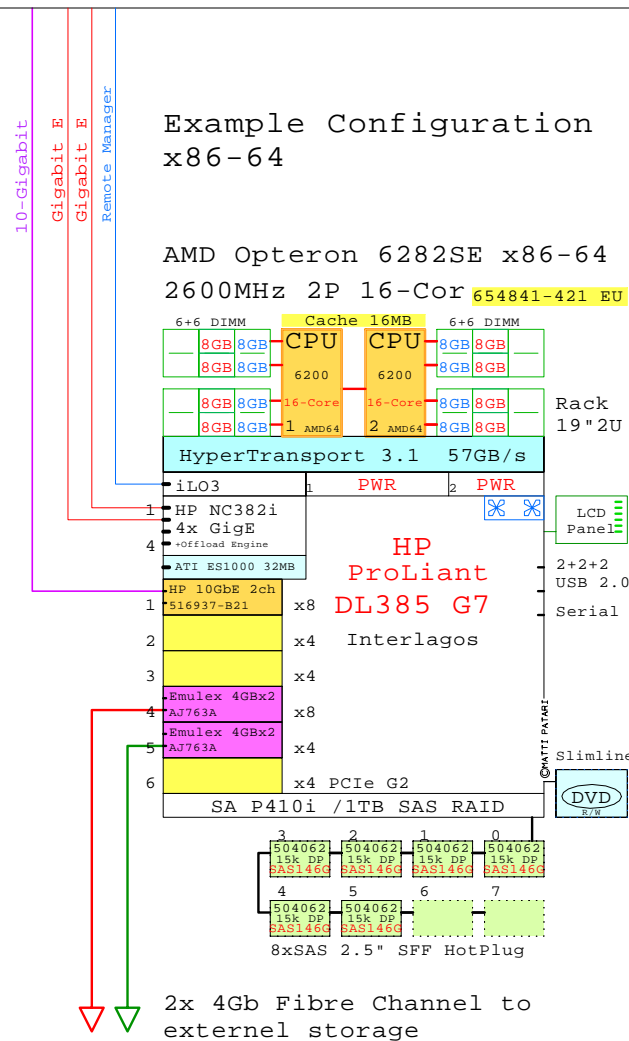

HP DL385-G7
AMD Opteron

Internal Options:

- 593907-B21 → 2GB
- 593911-B21 → 4GB
- 593913-B21 → 8GB
- 593915-B21 → 16GB
- DDR3-Kit
1x DIMMs each
- 418371-B21 → 72GB 15k SAS 2.5"
- 504062-B21 → 146GB 15k SAS 2.5"
- 492620-B21 → 300GB 10k SAS 2.5"
- 572073-B21 → 120GB SSD SATA 2.5"

Example Configuration
x86-64

AMD Opteron 6282SE x86-64
2600MHz 2P 16-Cor 654841-421 EU

2x 4Gb Fibre Channel to
external storage

Parts list for the 2P 16-Core HP DL385-G7 system above

Part Number	Qty	Description
1	1	DL385 G7 2P 16C 6282SE 2.6GH 64GB AMD64
1.1	6	HP 146GB 3G 15k 2.5" SAS DualPort HDD
1.2	1	HP 10GbE PCI-e G2 DualPort NIC
1.3	8	8GB DDR3 kit 1x8GB DL385G7
1.4	2	HP Emulex FC 8Gb 2-ch HBA