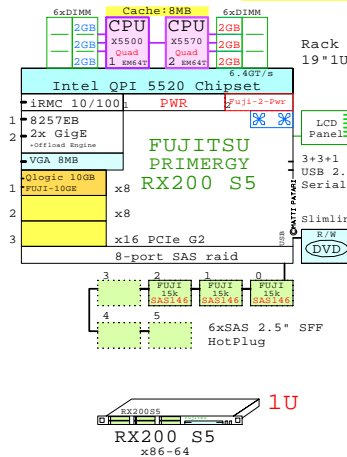

Intel Xeon X5570 x86-64

2930MHz 2P-Quad **FUJII-RX200S5A**