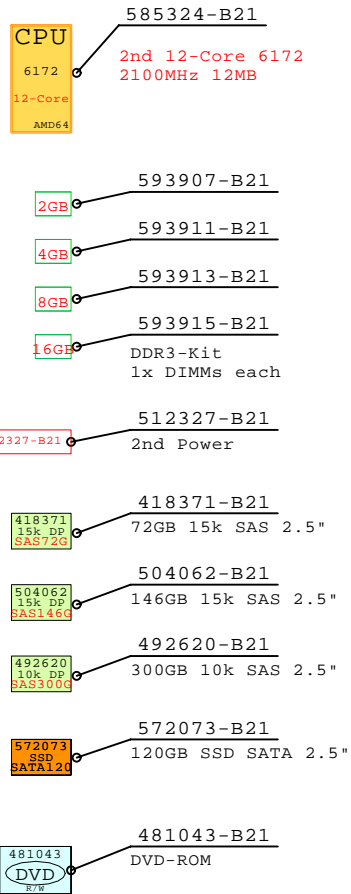

HP DL385-G7
AMD Opteron

Internal Options:

- 593907-B21 → 2GB
- 593911-B21 → 4GB
- 593913-B21 → 8GB
- 593915-B21 → 16GB
- DDR3-Kit
1x DIMMs each
- 418371-B21 → 72GB 15k SAS 2.5"
- 504062-B21 → 146GB 15k SAS 2.5"
- 492620-B21 → 300GB 10k SAS 2.5"
- 572073-B21 → 120GB SSD SATA 2.5"

Example Configuration
x86-64

AMD Opteron 6282SE x86-64
2600MHz 2P 16-Cor 654841-421 EU

2x 4Gb Fibre Channel to
external storage

Parts list for the 2P 16-Core HP DL385-G7 system above

Part Number	Qty	Description
1	1	DL385 G7 2P 16C 6282SE 2.6GH 64GB AMD64
1.1	6	HP 146GB 3G 15k 2.5" SAS DualPort HDD
1.2	1	HP 10GbE PCI-e G2 DualPort NIC
1.3	8	8GB DDR3 kit 1x8GB DL385G7
1.4	2	HP Emulex FC 8Gb 2-ch HBA

Internal Options:

Example Configuration
x86-64

2x 4Gb Fibre Channel to external storage

Parts list for the 2P 12-Core HP DL385-G7 system above

Part Number	Qty	Description
1	573088-421	1 DL385 G7 1P 12C 6172 2.1GH 8GB AMD64 SAS
1.1	481043-B21	1 HP CD-RW/DVD-ROM Option kit, slimline
1.2	504062-B21	6 HP 146GB 3G 15k 2.5" SAS DualPort HDD
1.3	512327-B21	1 DL380 G6 second power supply WW
1.4	516937-B21	1 HP 10GbE PCI-e G2 DualPort NIC
1.5	585324-B21	1 Opteron 12C 6172-12MB 2100MHz for DL385G
1.6	593907-B21	12 2GB DDR3 kit 1x2GB DL385G7
1.7	AJ763A	2 HP Emulex FC 8Gb 2-ch HBA