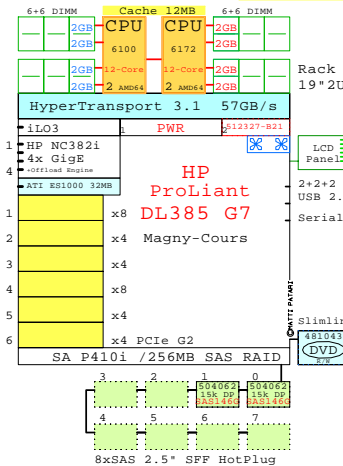

AMD Opteron 6174 x86-64

2200MHz 2P 12-Cor **DELL-R715-Axx**

2x 8Gb Fibre Channel to external storage

Intel Xeon X5670 x86-64

2930MHz 2P-Six-C **IBM-7944-M2x**

AMD Opteron 6172 x86-64

2100MHz 2P 12-Cor **573088-421 EU**