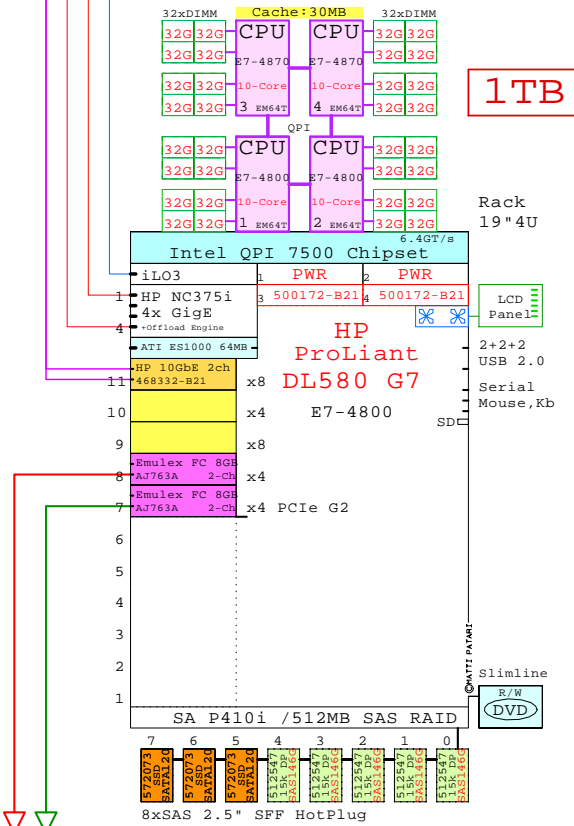

HP DL580-G7
Xeon E7-4800

Internal Options:

-  CPU 643067-B21
E7-4870 3,4 10-Core E7-4870
10-Core 2400MHz 30MB
-  588141-B21
MemoryBook for 8x DIMM
-  8GB 500662-x2
Pair of DDR3-SDRAM 2x 4GB
-  16GB 500622-x2
2x 8GB
-  32GB 500666-x2
2x 16GB
-  500172-B21
Power Supply
-  512545-B21
72GB 15k 6G SAS 2.5"
-  512547-B21
146GB 15k 6G SAS 2.5"
-  507127-B21
300GB 10k 6G SAS 2.5"
-  572071-B21
60GB SSD SATA 2.5"
-  572073-B21
120GB SSD SATA 2.5"
-  412648-B21
HP NC360T 2ch GigE
-  468332-B21
HP 10GbE 2ch
-  AH627A
HP U320e SCSI HBA
-  SA P410/512
462864-B21 HP SA P410 512mb RAID
-  Emulex FC 8Gb
AJ763A 2-ch

Example Configuration
x86-64

Intel Xeon E7-4870 x86-64
2400MHz 4P-10Core 643065-42x

2x 8Gb Fibre Channel to external storage

Parts list for the 4P 1TB Ten-Core HP DL580-G7

Part Number	Qty	Description
468332-B21	1	HP NC522SFP 10GbE DualPort NIC
500172-B21	2	DL580 G7 second power supply WW
500666-x2	32	HP 32GB Memory 2x16GB, 2x 500666-B21
512547-B21	5	HP 146GB 6G 15k 2.5" SAS DualPort HDD
572073-B21	3	HP 120GB SATA 3G SSD hot-plug disk 2.5"
588141-B21	6	HP Memory Expansion Book DL580-G7
643065-42x	1	DL580 G7 4P 10-C E7-4870 30MB 16GB 4U
643067-B21	2	HP Xeon E7-4870 10-Core 2.4GHz 30MB Proc
AJ763A	2	HP Emulex FC 8Gb 2-ch PCIe HBA

643067-B21

-3-4 Processor Ten-Core
Cache 30MB

-Memory Book for 8x DIMM
-DIMM Pair 8GB = 4+4

-iLO3 RJ-45 10/100/1000
-Four RJ-45 10/100/1000

-ATI ES1000 64MB

-5+6x PCIe G2 I/O module slots

-6x PCIe G2

100GB SSD
73..300GB