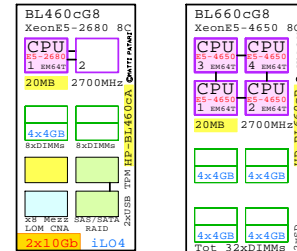

AMD Opteron 6172 x86-64
2100MHz 2P 12-Core **573088-421 EU**

Dell Blades

Fujitsu

HP Blades

IBM Blades

Cisco Blades

Donate

PayPal at:
www.GoldenEggs.fi