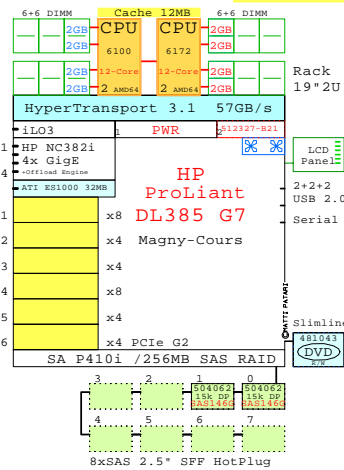

AMD Opteron 6172 x86-64
2100MHz 2P 12-Core **573088-421 EU**