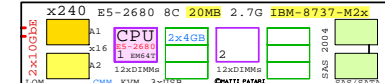

AMD Opteron 6172 x86-64
2100MHz 2P 12-Core **573088-421 EU**

Dell Blades

Fujitsu

HP Blades

IBM Blades

Cisco Blades

Donate

PayPal at:
www.GoldenEggs.fi