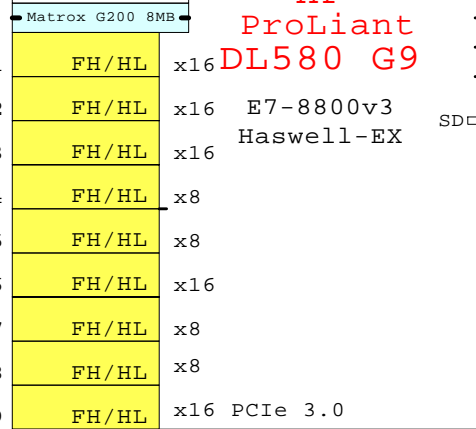

4x Gigabit E
Remote Manager

E7-8890v3
2500MHz 18-Core

Intel Xeon E7-8890v3 x86-64
2500MHz 4P-18Core HP-DL580G9-A

Max Memory
96x 64GB=
6.1TB

Rack
19" 4U

Intel QPI C602J Chipset 8.0GT/s

HP
ProLiant
DL580 G9

2+4+2
USB 2.0

Serial

SD

HP DL580 Gen9
Xeon E7-8890v3

Internal Options:

3-4 18-Core
E7-8890v3 45MB
2500MHz 165W

HP-2M16GB

DIMM Pairs

HP-2M32GB