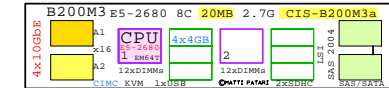

AMD Optreron 6172 x86-64
2100MHz 2P 12-Core **573088-421 EU**

Dell Blades

Fujitsu

HP Blades

IBM Blades

Cisco Blades

Donate

GoTo PayPal at:
www.GoldenEggs.fi