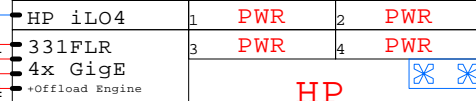

4x Gigabit E
Remote Manager

E7-8890v3
2500MHz 18-Core

Intel Xeon E7-8890v3 x86-64
2500MHz 4P-18Core HP-DL580G9-A

Max Memory
96x 64GB=
6.1TB

Rack
19" 4U

Intel QPI C602J Chipset 8.0GT/s

HP
ProLiant
DL580 G9

2+4+2
USB 2.0