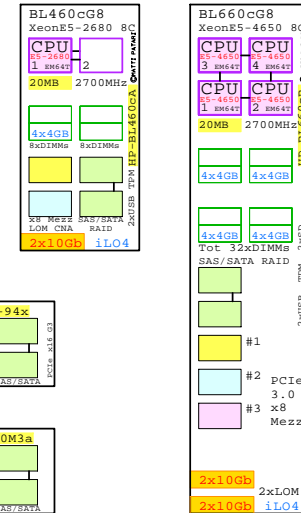

AMD Optreron 6172 x86-64
2100MHz 2P 12-Core **573088-421 EU**

Dell Blades

Fujitsu

HP Blades

IBM Blades

Cisco Blades

Donate

GoTo PayPal at:
www.GoldenEggs.fi