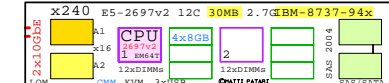

AMD Optreron 6172 x86-64
2100MHz 2P 12-Core **573088-421 EU**

Dell Blades

Fujitsu

HP Blades

IBM Blades

Cisco Blades

Donate

GoTo PayPal at:
www.GoldenEggs.fi