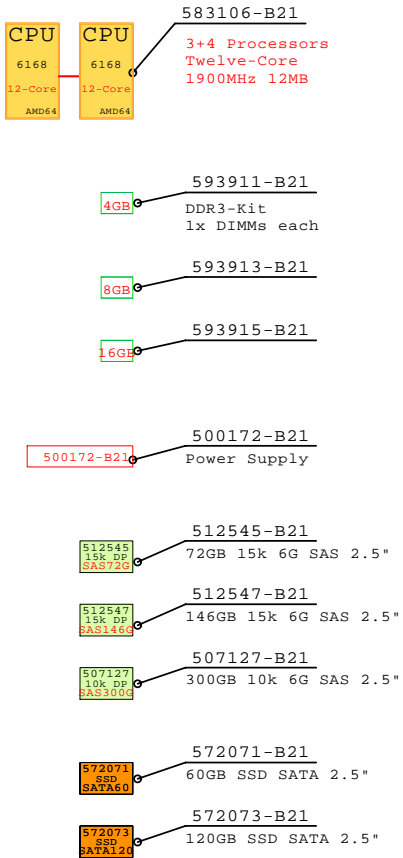

	Part Number	Qty	Description
1	653745-421	1	DL585 G7 4P 16C 6282SE 2.6GH 128GB AMD64
1.1	468332-B21	1	HP NC522SFP 10GbE DualPort NIC
1.2	512547-B21	5	HP 146GB 6G 15k 2.5" SAS DualPort HDD
1.3	572073-B21	3	HP 120GB SATA 3G SSD hot-plug disk 2.5"
1.4	593913-B21	16	8GB DDR3 kit 1x8GB DL385G7
1.5	AJ763A	2	HP Emulex FC 8Gb 2-ch HBA

Tip for detail printing:  
- Zoom in area of interest  
- Print, Print Current View

HP DL585-G7 AMD Sixteen-Core 4P/4U

HP DL585-G7  
AMD Opteron

Internal Options:

Example Configuration  
x86-64

AMD Opteron 6168 x86-64  
1900MHz 4P 12-Cor 583105-421 EU

2x 8Gb Fibre Channel to  
external storage

Parts list for the 4P Twelve-Core HP DL585-G7 system above

	Part Number	Qty	Description
	583105-421	1	DL585 G7 2P 12C 6168 1.90GH 32GB AMD64 S
1.1	468332-B21	1	HP NC522SFP 10GbE DualPort NIC
1.2	500172-B21	2	DL580 G7 second power supply WW
1.3	512547-B21	5	HP 146GB 6G 15k 2.5" SAS DualPort HDD
1.4	572073-B21	3	HP 120GB SATA 3G SSD hot-plug disk 2.5"
1.5	583106-B21	1	Opteron Pair 12C 6168-12MB 1900MHz DL585
1.6	593911-B21	24	4GB DDR3 kit 1x4GB DL385G7
1.7	AJ763A	2	HP Emulex FC 8Gb 2-ch PCIe HBA