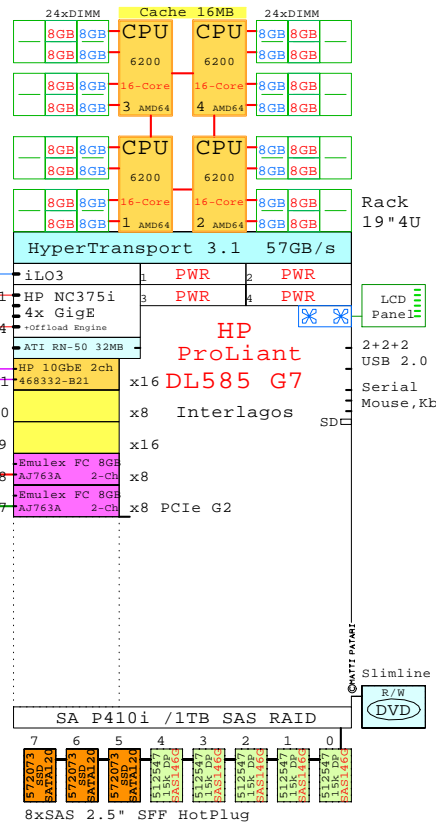

HP DL585-G7  
AMD Opteron

Internal Options:

- 593911-B21  
4GB DDR3-Kit  
1x DIMMs each
- 593913-B21  
8GB
- 593915-B21  
16GB
- 627810-B21  
32GB
- 512545-B21  
72GB 15k 6G SAS 2.5"
- 512547-B21  
146GB 15k 6G SAS 2.5"
- 507127-B21  
300GB 10k 6G SAS 2.5"
- 572071-B21  
60GB SSD SATA 2.5"
- 572073-B21  
120GB SSD SATA 2.5"
- 412648-B21  
HP NC360T 2ch Gige
- 468332-B21  
HP NC522SFP 2ch 10GbE
- AH627A  
HP U320e SCSI HBA
- 462864-B21  
HP SA P410 512mb RAID
- AJ763A  
Emulex FC 8Gb 2-ch

2x 8Gb Fibre Channel to external storage

Example Configuration  
x86-64

AMD Opteron 6282SE x86-64  
2600MHz 4P 16-Cor 653745-421 EU

Interlagos  
2600MHz Sixteen-Core

AMD Opteron 6282SE x86-64 System #  
2600MHz 4P 16-Cor 653745-421 EU

	Part Number	Qty	Description
1	653745-421	1	DL585 G7 4P 16C 6282SE 2.6GH 128GB AMD64
1.1	468332-B21	1	HP NC522SFP 10GbE DualPort NIC
1.2	512547-B21	5	HP 146GB 6G 15k 2.5" SAS DualPort HDD
1.3	572073-B21	3	HP 120GB SATA 3G SSD hot-plug disk 2.5"
1.4	593913-B21	16	8GB DDR3 kit 1x8GB DL385G7
1.5	AJ763A	2	HP Emulex FC 8Gb 2-ch HBA