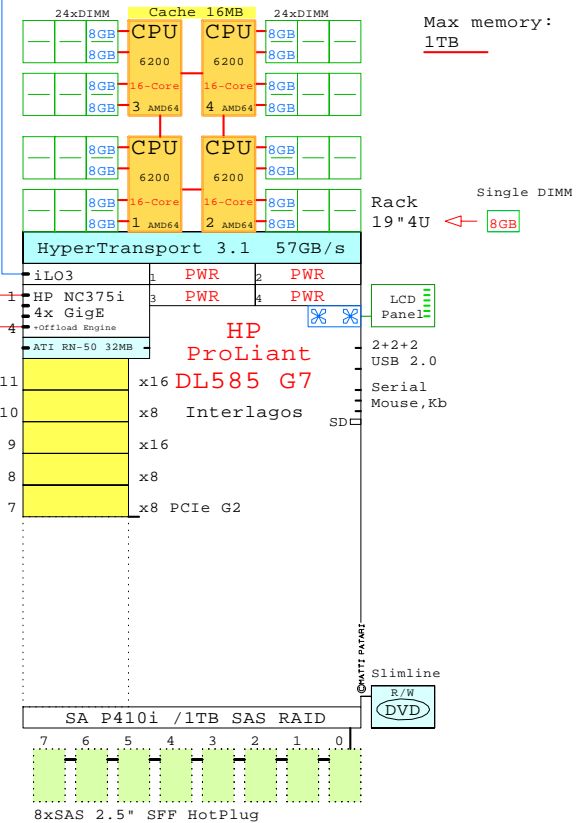

2x 8Gb Fibre Channel to external storage

Example Configuration  
x86-64

AMD Opteron 6282SE x86-64  
2600MHz 4P 16-Cor 653745-421 EU

Interlagos  
2600MHz Sixteen-Core

AMD Opteron 6282SE x86-64 System #  
2600MHz 4P 16-Cor 653745-421 EU