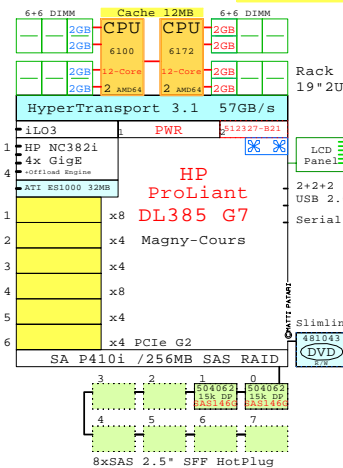

AMD Opteron 6172 x86-64

2100MHz 2P 12-Cor **573088-421 EU**