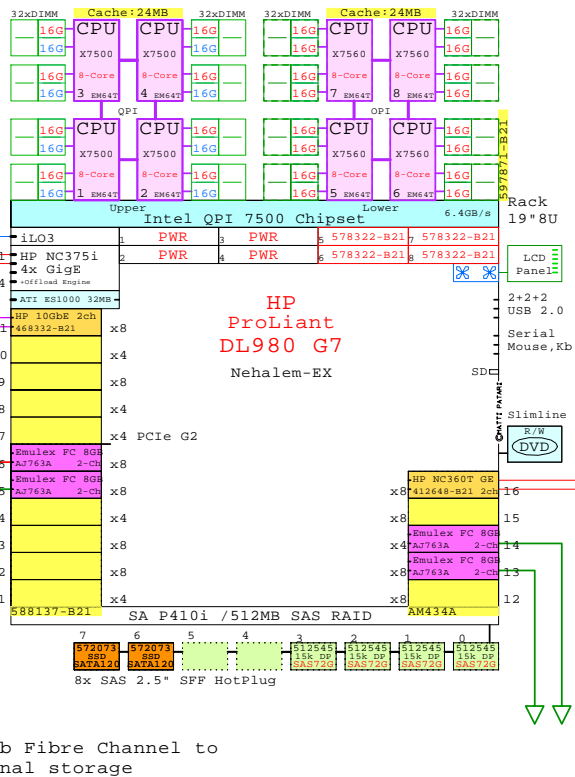

HP DL980-G7
Xeon X7560

Example Configuration
x86-64

Internal Options:

- 597871-B21
  Cache: 24MB
  CPU X7560 8-Core
  CPU X7560 8-Core
- 588141-B21
  MemoryBook for 8x DIMM
- 593339-x2
  Memory Option DIMM Pair 8GB =4+4
- 500622-x2
  2x 8GB
- 500666-x2
  2x 16GB
- 578322-B21
  One Power Supply
- 512545-B21
  72GB 15k 6G SAS 2.5"
- 512547-B21
  146GB 15k 6G SAS 2.5"
- 507127-B21
  300GB 10k 6G SAS 2.5"
- 572071-B21
  60GB SSD SATA 2.5"
- 572073-B21
  120GB SSD SATA 2.5"

- 503746-B21
  HP NC112T
- 412648-B21
  HP NC360T 2ch GigE
- 468332-B21
  HP NC522SFP 2ch 10GbE
- AH627A
  HP U320e SCSI HBA
- 462828-B21
  SA P212/256
- AJ763A
  Emulex FC 8Gb 2-ch

Intel Xeon X7560 x86-64
2260MHz 8P-8Core

2x 8Gb Fibre Channel to external storage

Parts list for this 8P 8U Eight-Core HP DL980-G7

Part Number	Qty	Description
412648-B21	1	HP NC360T PCIe GbE DualPort NIC
468332-B21	1	HP NC522SFP 10GbE DualPort NIC
500622-x2	24	HP 16GB Memory 2x8GB, 2x 500622-B21
512545-B21	4	HP 72GB 6G 15k 2.5" SAS DualPort HDD
572073-B21	2	HP 120GB SATA 3G SSD hot-plug disk 2.5"
578322-B21	4	DL980 G7 1200W power supply WW
588137-B21	1	HP DL580-G7 6xPCIe expansion kit
588141-B21	8	HP Memory Expansion Book DL580-G7
597871-B21	1	HP DL980 4xXeon X7560 8-Core 2.26GHz 24M
980980-AAA	1	HP DL980-G7 128GB 4P 8-C X7560 24MB 8U
AJ763A	4	HP Emulex FC 8Gb 2-ch PCIe HBA
AM434A	1	HP DL980-G7 5xPCIe expansion kit

- -Memory Option DIMM Pair 16GB =8+8
- -Memory Book For 8x DIMM
- -Processor Kit 5-8