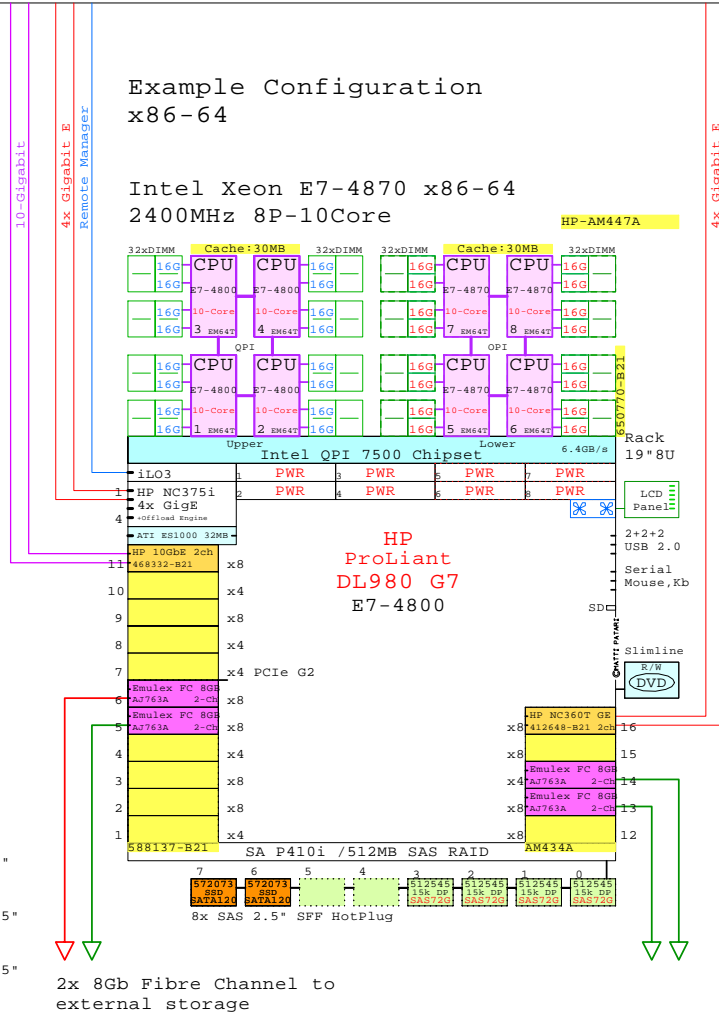

HP DL980-G7
Xeon E7-4800

Example Configuration
x86-64

Intel Xeon E7-4870 x86-64
2400MHz 8P-10Core

Internal Options:

- 650770-B21
- 588141-B21
MemoryBook for 8x DIMM
- 593339-x2
Memory Option DIMM Pair 8GB =4+4
- 500622-x2
2x 8GB
- 500666-x2
2x 16GB
- 578322-B21
One Power Supply
- 512545-B21
72GB 15k 6G SAS 2.5"
- 512547-B21
146GB 15k 6G SAS 2.5"
- 507127-B21
300GB 10k 6G SAS 2.5"
- 572071-B21
60GB SSD SATA 2.5"
- 572073-B21
120GB SSD SATA 2.5"
- 503746-B21
HP NC112T
- 412648-B21
HP NC360T GbE
- 468332-B21
HP NC522SFP 2ch 10GbE
- AH627A
HP U320e SCSI HBA
- 462828-B21
SA P212/256
- AJ763A
Emulex FC 8Gb 2-ch

2x 8Gb Fibre Channel to external storage

Parts list for this 8P 8U Ten-Core HP DL980-G7

Part Number	Qty	Description
412648-B21	1	HP NC360T PCIe GbE DualPort NIC
468332-B21	1	HP NC522SFP 10GbE DualPort NIC
500622-x2	16	HP 16GB Memory 2x8GB, 2x 500622-B21
512545-B21	4	HP 72GB 6G 15k 2.5" SAS DualPort HDD
572073-B21	2	HP 120GB SATA 3G SSD hot-plug disk 2.5"
588137-B21	1	HP DL580-G7 6xPCIe expansion kit
588141-B21	8	HP Memory Expansion Book DL580-G7
650770-B21	1	HP DL980 4xXeon E7-4870 10-Core 2.4GHz 3
AJ763A	4	HP Emulex FC 8Gb 2-ch PCIe HBA
AM434A	1	HP DL980-G7 5xPCIe expansion kit
HP-AM447A	1	HP DL980-G7 256GB 4P 10-C E7-4870 30MB 8