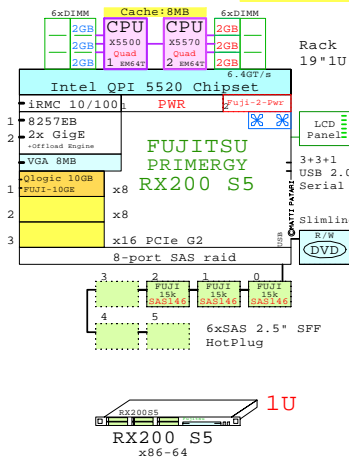

2930MHz 2P-Six-C **IBM-7944-M2x**

AMD Opteron 6172 x86-64

2100MHz 2P 12-Cor **573088-421 EU**

Intel Xeon X5570 x86-64

2930MHz 2P-Quad **FUJII-RX200S5A**

AMD Opteron 2431 x86-64

2400MHz 2P Six-C **SUN-X4140-B**