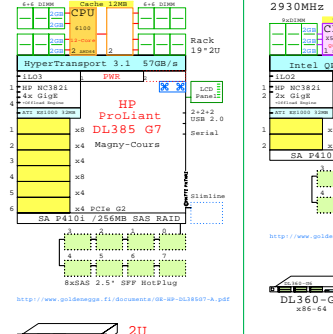

Opteron 2P-2U

AMD Opteron 6172 x86-64
2100MHz 2P 12-Core