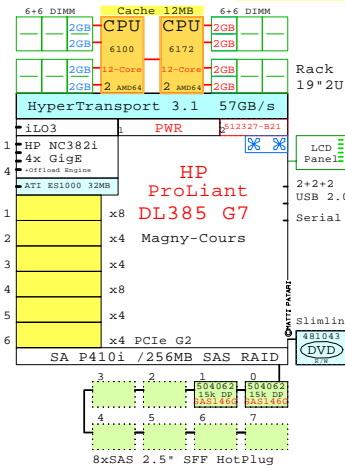

2x 8Gb Fibre Channel to external storage

Intel Xeon X5670 x86-64

2930MHz 2P-Six-C **IBM-7944-M2x**

AMD Opteron 6172 x86-64

2100MHz 2P 12-Cor **573088-421 EU**

Intel Xeon X5570 x86-64

2930MHz 2P-Quad **FUJII-RX200S5A**