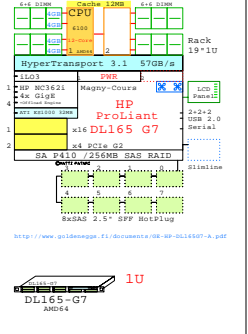

Opteron 2P-1U

AMD Opteron 6172 x86-64
2100MHz 2P 12-Core

1U