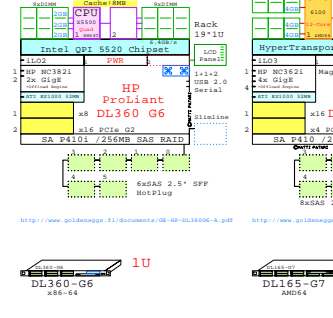

Xeon 2P-1U

Intel Xeon X5570 x86-64
2930MHz 2P-Quad

1U