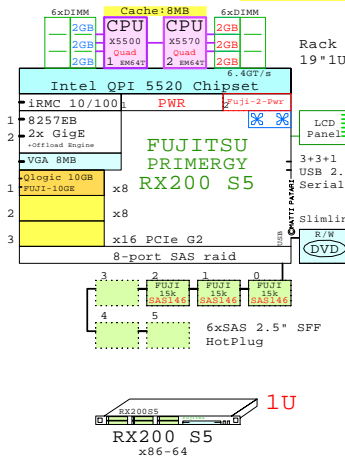

2x 8Gb Fibre Channel to external storage

Intel Xeon X5670 x86-64

2930MHz 2P-Six-C **IBM-7944-M2x**

AMD Opteron 6172 x86-64

2100MHz 2P 12-Cor **573088-421 EU**

Intel Xeon X5570 x86-64

2930MHz 2P-Quad **FUJII-RX200S5A**