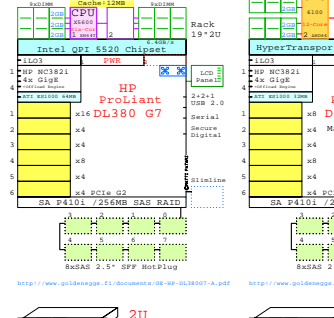

Xeon 2P-2U

Intel Xeon X5670 x86-64
2930MHz 2P-Six-C

2U