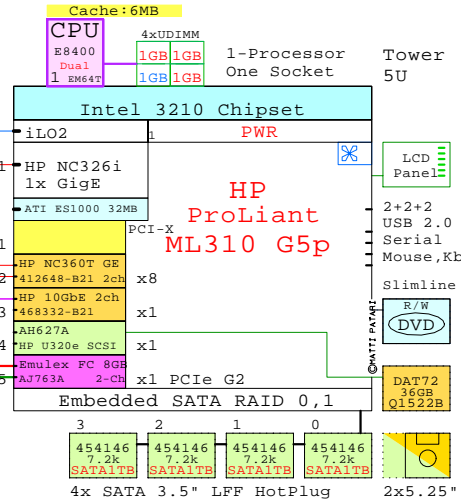

HP ML310 G5p
Intel E8400

Internal Options:

- 1GB DDR2-800
1x UDIMM each
- 2GB
- 458928-B21
500GB 7.2k 3G SATA 3.5"
- 454146-B21
1TB 7.2k 3G SATA 3.5"
- 507632-B21
2TB 7.2k 3G SATA 3.5"
- 379257-B21
1.44MB Diskette Drive

Example Configuration
x86-64

Intel Core2 E8400 x86-64
3000MHz 1P-Dual 515867-421

2x 8Gb Fibre Channel to external storage

- Q1522B HP DAT72 Tape drive
- 412648-B21 HP NC360T 2ch GigE
- 468332-B21 HP NC522SFP 2ch 10GbE
- AH627A HP U320e SCSI HBA
- 462864-B21 HP SA P410 512mb RAID
- AJ763A Emulex FC 8Gb 2-ch

Parts list for the 1-Socket Dual-Core HP ML310-G5p system

Part Number	Qty	Description
1	515867-421	1 HP ML310 G5p 1P I Dual E8400-6MB 1GB 5U
1.1	379257-B21	1 Floppy drive kit ML310 G5p
1.2	412648-B21	1 HP NC360T PCIe GbE DualPort NIC
1.3	450259-B21	3 HP 1GB Mem PC2-6400 UDIMM kit 1x1GB
1.4	454146-B21	4 HP 1TB SATA 3G 7.2k 3.5" LFF HDD
1.5	468332-B21	1 HP NC522SFP 10GbE DualPort NIC
1.6	AH627A	1 HP U320e SCSI Bus Adapter
1.7	AJ763A	1 HP Emulex FC 8Gb 2-ch PCIe HBA
1.8	Q1522B	1 HP DAT 72 36GB internal drive

Intel Core 2
3000MHz Dual-Core

Intel Core2 E8400 x86-64
3000MHz 1P-Dual 515867-421

- iLO2 RJ-45 100/1000
- 1x RJ-45 10/100/1000
- ATI ES1000 32MB
- 1x PCI-X 100MHz 3.3V
- 4x PCIe G2 I/O module slots
- HP NC360T GE 412648-B21 2ch
- Emulex FC 8Gb AJ763A 2-ch
- 458928 500GB...2TB