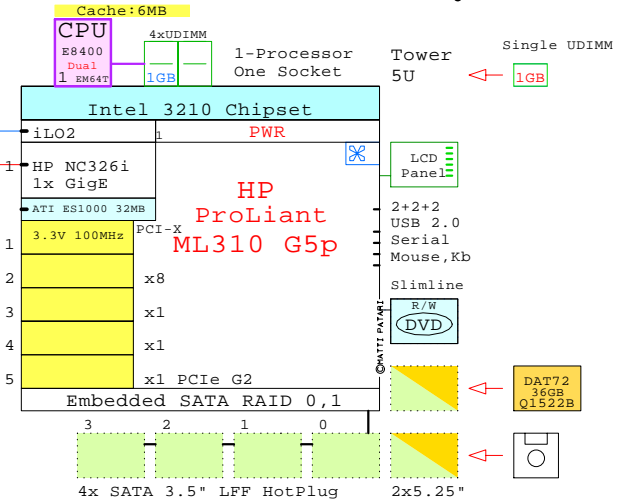

HP ML310 G5p
Intel E8400

Internal Options:

- 1GB DDR2-800
1x UDIMM each
- 2GB
- 458928-B21
500GB 7.2k 3G SATA 3.5"
- 454146-B21
1TB 7.2k 3G SATA 3.5"
- 507632-B21
2TB 7.2k 3G SATA 3.5"
- 379257-B21
1.44MB Diskette Drive

Example Configuration
x86-64

Intel Core2 E8400 x86-64
3000MHz 1P-Dual 515867-421

2x 8Gb Fibre Channel to external storage

- Q1522B HP DAT72 Tape drive
- 412648-B21 HP NC360T 2ch GigE
- 468332-B21 HP NC522SFP 2ch 10GbE
- AH627A HP U320e SCSI HBA
- 462864-B21 HP SA P410 512mb RAID
- AJ763A Emulex FC 8Gb 2-ch

Parts list for the 1-Socket Dual-Core HP ML310-G5p system

Part Number	Qty	Description
1	515867-421	1 HP ML310 G5p 1P I Dual E8400-6MB 1GB 5U
1.1	379257-B21	1 Floppy drive kit ML310 G5p
1.2	412648-B21	1 HP NC360T PCIe GbE DualPort NIC
1.3	450259-B21	3 HP 1GB Mem PC2-6400 UDIMM kit 1x1GB
1.4	454146-B21	4 HP 1TB SATA 3G 7.2k 3.5" LFF HDD
1.5	468332-B21	1 HP NC522SFP 10GbE DualPort NIC
1.6	AH627A	1 HP U320e SCSI Bus Adapter
1.7	AJ763A	1 HP Emulex FC 8Gb 2-ch PCIe HBA
1.8	Q1522B	1 HP DAT 72 36GB internal drive

Intel Core 2
3000MHz Dual-Core

Intel Core2 E8400 x86-64
3000MHz 1P-Dual 515867-421

- iLO2 RJ-45 100/1000
- 1x RJ-45 10/100/1000
- ATI ES1000 32MB
- 1x PCI-X 100MHz 3.3V
- 4x PCIe G2 I/O module slots
- HP NC360T GE 412648-B21 2ch
- Emulex FC 8Gb AJ763A 2-ch
- 458928 500GB...2TB