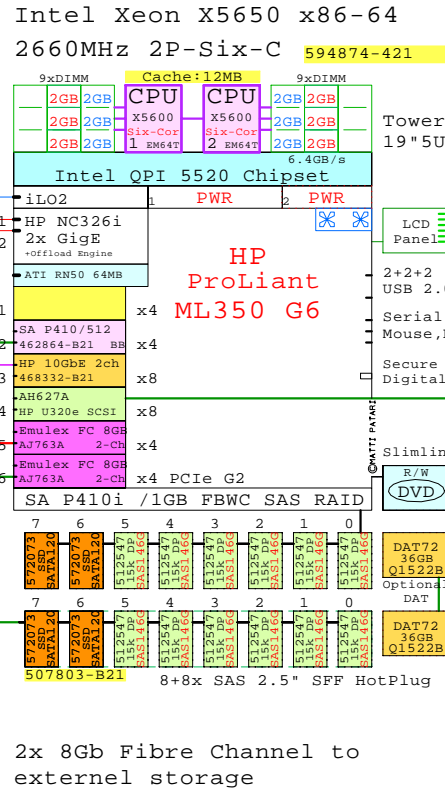

HP ML350-G6
Xeon 5600

Internal Options:

- 601240-B21
CPU X5650 Six-Cor 2660MHz 12MB EM64T
- 500656-B21
2GB
- 500658-B21
4GB
- 500662-B21
8GB
- 500666-B21
16GB
- 512327-B21
2nd Power
- 512545-B21
72GB 15k 6G SAS 2.5"
- 512547-B21
146GB 15k 6G SAS 2.5"
- 507127-B21
300GB 10k 6G SAS 2.5"
- 572073-B21
120GB SSD SATA 2.5"
- Q1522B
HP DAT72 Tape drive
- 412648-B21
HP NC360T 2ch GigE
- 468332-B21
HP NC522SFP 2ch 10GbE
- AH627A
HP U320e SCSI
- 462864-B21
HP SA P410 512mb RAID
- AJ763A
Emulex FC 8Gb 2-ch

Example Configuration
x86-64

Parts list for the 2P Six-Core HP ML350-G6 system above

Part Number	Qty	Description
1	594874-421	1 HP ML350-G6 2P I 6C X5650-12MB 12GB 5U
1.1	462864-B21	1 HP Smart Array P410/512MB BBW HBA
1.2	468332-B21	1 HP NC522SFP 10GbE DualPort NIC
1.3	500656-B21	6 HP 2GB 2Rx8 PC3-10600R-9 kit 1x2GB
1.4	507803-B21	1 HP ML350/370 G6 8 SFF 2nd Driv gage
1.4.1	512547-B21	6 HP 146GB 6G 15k 2.5" SAS DualPort HDD
1.4.2	572073-B21	2 HP 120GB SATA SSD hot-plug disk 2.5"
1.5	512547-B21	6 HP 146GB 6G 15k 2.5" SAS DualPort HDD
1.6	572073-B21	2 HP 120GB SATA SSD hot-plug disk 2.5"
1.7	AH627A	1 HP U320e SCSI Bus Adapter
1.8	AJ763A	2 HP Emulex FC 8Gb 2-ch PCIe HBA
1.9	Q1522B	2 HP DAT 72 36GB internal drive