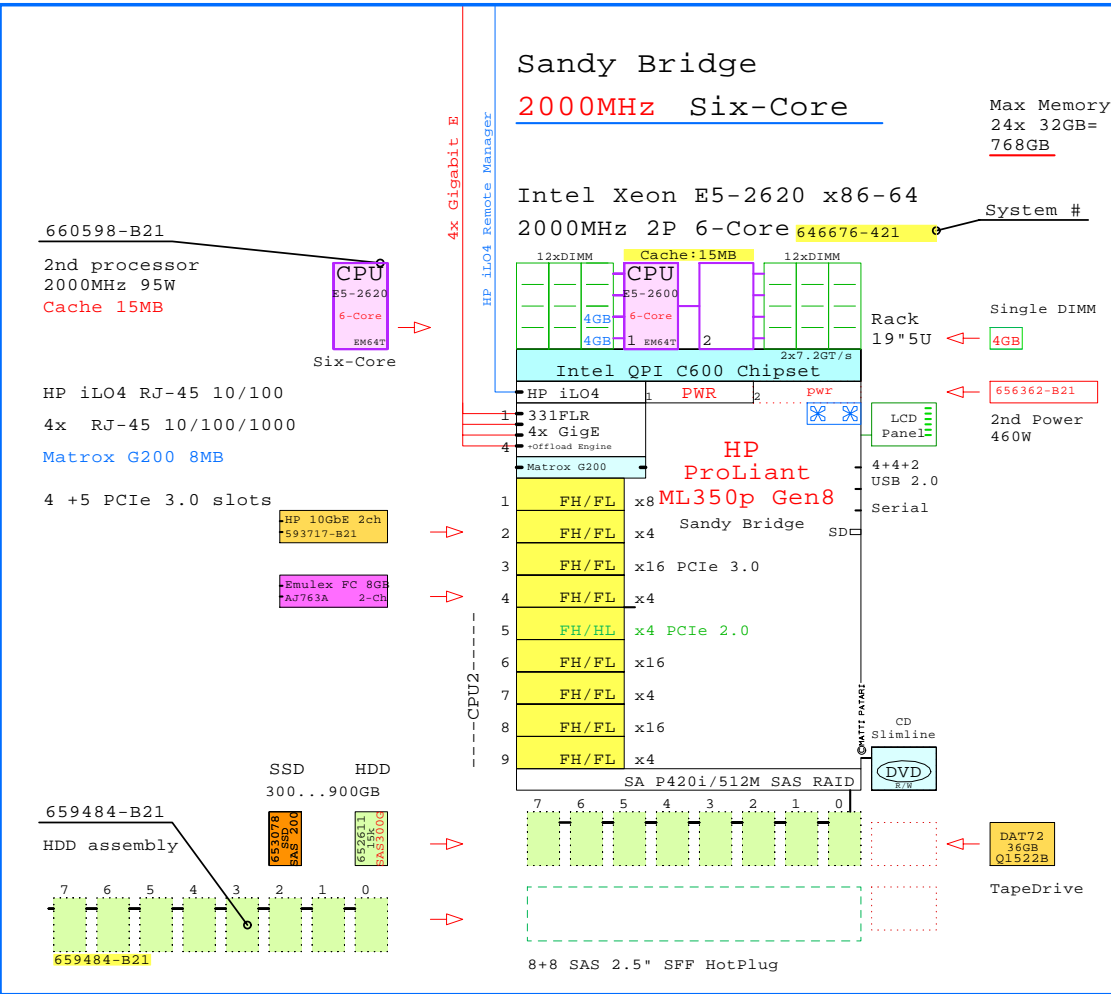

HP ML350p Gen8  
Xeon E5-2620

Internal Options:

-  CPU 660598-B21  
E5-2620 2nd Six-Core E5-2620 15MB 6-Core 2000MHz 95W
-  4GB 647907-B21  
DDR3-1333 1x DIMMs each
-  8GB 647909-B21
-  16G 672631-B21
-  32G 647903-B21
-  656362-B21  
2nd Power 460W
-  652611-B21  
15k 300GB 15k SAS 2.5"
-  652583-B21  
10k 600GB 10k SAS 2.5"
-  652589-B21  
10k 900GB 10k SAS 2.5"
-  653078-B21  
200GB SSD SAS 2.5"
-  Q1522B  
HP DAT72 Tape Drive
-  631670-B21  
SA P420/1GB SAS Raid
-  HP Nc112T 503746-B21  
HP GigabitE 1ch
-  HP 10GbE 2ch 593717-B21  
HP 10GbE 2ch
-  AJ763A  
Emulex FC 8Gb 2-ch

Parts list for the 2P Six-Core HP ML350p Gen8

Part Number	Qty	Description
593717-B21	1	HP NC523SFP 10Gb 2-port HBA
631670-B21	1	HP SA P420/1GB FBWC 6Gb 2-Ch SAS HBA
<b>646676-421</b>	<b>1</b>	<b>HP ML350p G8 2P 6C E5-2620-15MB 8GB 5U</b>
647907-B21	14	HP 4GB 1x4GB DDR3-1333 memory
652611-B21	10	HP 300GB 6G 15k 2.5" SAS HDD HotPlug
653078-B21	6	HP 200GB SAS SSD 2.5" HotPlug
656362-B21	1	HP DL380 G8 460W second power supply
659484-B21	1	HP ML350 G8 +8HDD Disk enablement kit
660598-B21	1	HP Xeon E5-2620 6-Core 2.0GHz 15MB ML350
AJ763A	2	HP Emulex FC 8Gb 2-ch PCIe HBA
Q1522B	1	HP DAT 72 36GB internal drive