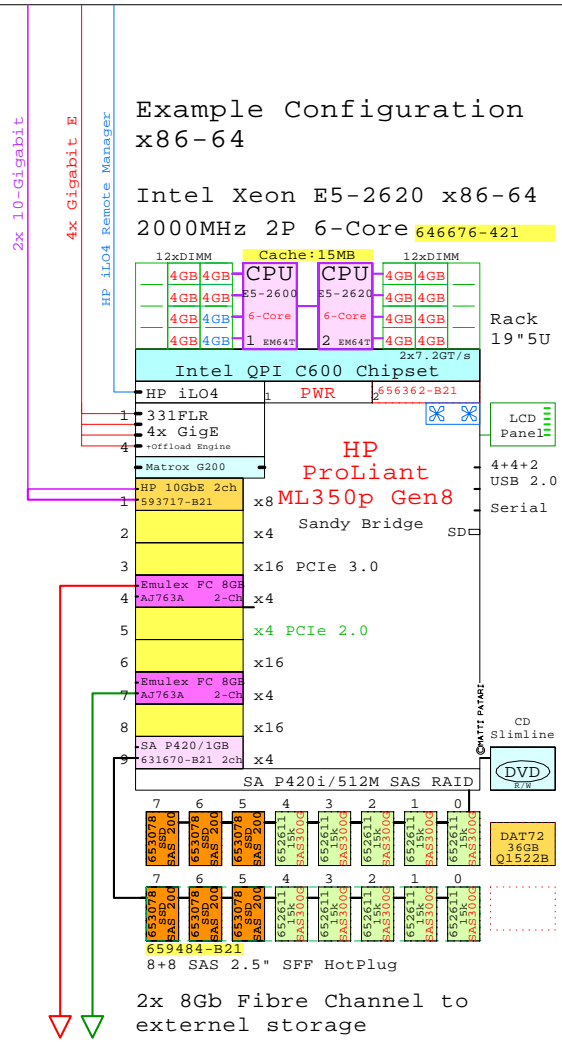

HP ML350p Gen8  
Xeon E5-2620

Internal Options:

-  CPU 660598-B21  
E5-2620 2nd Six-Core E5-2620 15MB 6-Core 2000MHz 95W
-  4GB 647907-B21  
DDR3-1333 1x DIMMs each
-  8GB 647909-B21
-  16G 672631-B21
-  32G 647903-B21
-  656362-B21  
2nd Power 460W
-  652611-B21  
15k 300GB 15k SAS 2.5"
-  652583-B21  
10k 600GB 10k SAS 2.5"
-  652589-B21  
10k 900GB 10k SAS 2.5"
-  653078-B21  
200GB SSD SAS 2.5"
-  Q1522B  
HP DAT72 Tape Drive
-  631670-B21  
SA P420/1GB SAS Raid
-  HP Nc112T 503746-B21  
HP GigabitE 1ch
-  HP 10GbE 2ch 593717-B21  
HP 10GbE 2ch
-  AJ763A  
Emulex FC 8Gb 2-ch

Parts list for the 2P Six-Core HP ML350p Gen8

Part Number	Qty	Description
593717-B21	1	HP NC523SFP 10Gb 2-port HBA
631670-B21	1	HP SA P420/1GB FBWC 6Gb 2-Ch SAS HBA
<b>646676-421</b>	<b>1</b>	<b>HP ML350p G8 2P 6C E5-2620-15MB 8GB 5U</b>
647907-B21	14	HP 4GB 1x4GB DDR3-1333 memory
652611-B21	10	HP 300GB 6G 15k 2.5" SAS HDD HotPlug
653078-B21	6	HP 200GB SAS SSD 2.5" HotPlug
656362-B21	1	HP DL380 G8 460W second power supply
659484-B21	1	HP ML350 G8 +8HDD Disk enablement kit
660598-B21	1	HP Xeon E5-2620 6-Core 2.0GHz 15MB ML350
AJ763A	2	HP Emulex FC 8Gb 2-ch PCIe HBA
Q1522B	1	HP DAT 72 36GB internal drive