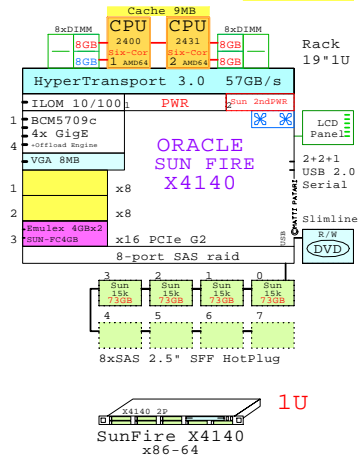

AMD Opteron 2431 x86-64

2400MHz 2P Six-C **SUN-X4140-B**