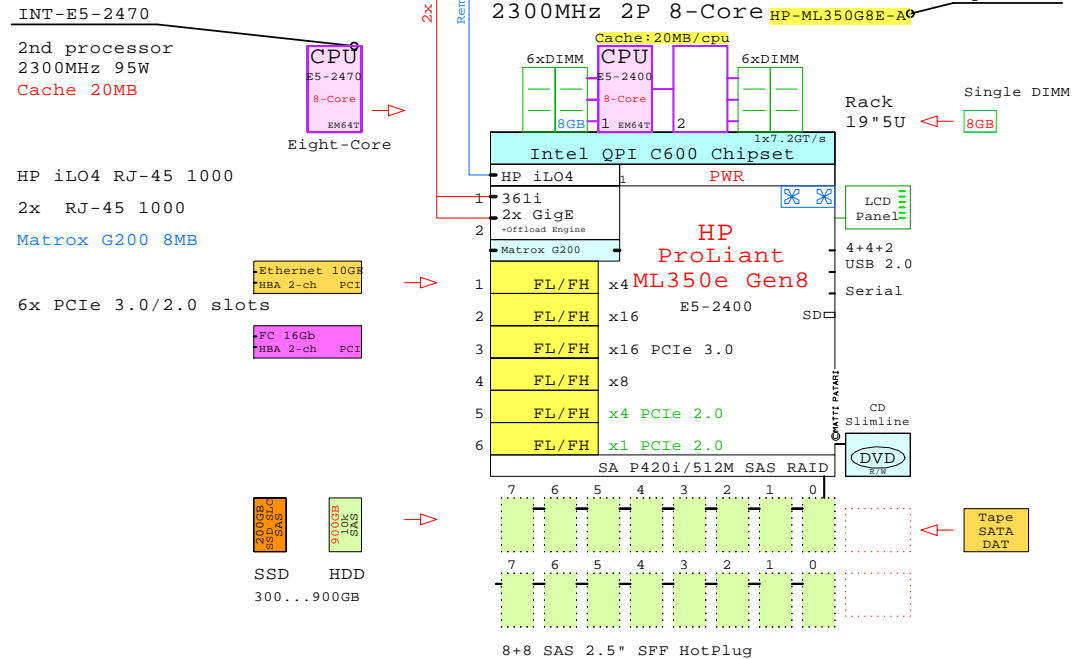

HP ML350e Gen8 Intel E5-2470 2P/5U

E5-2400
2700MHz Eight-Core Max Memory
12x 32GB=
384GB

Intel Xeon E5-2470 x86-64
2300MHz 2P 8-Core **HP-ML350G8E-A** System #