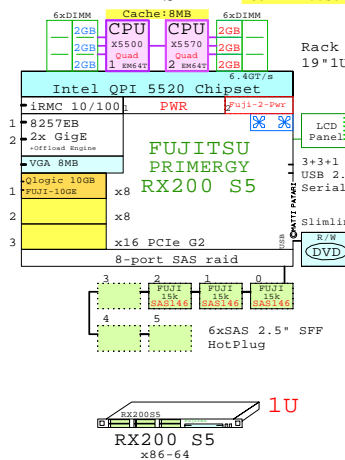

2930MHz 2P-Six-C **IBM-7944-M2x**

AMD Opteron 6172 x86-64

2100MHz 2P 12-Cor **573088-421 EU**

Intel Xeon X5570 x86-64

2930MHz 2P-Quad **FUJII-RX200S5A**

AMD Opteron 2431 x86-64

2400MHz 2P Six-C **SUN-X4140-B**