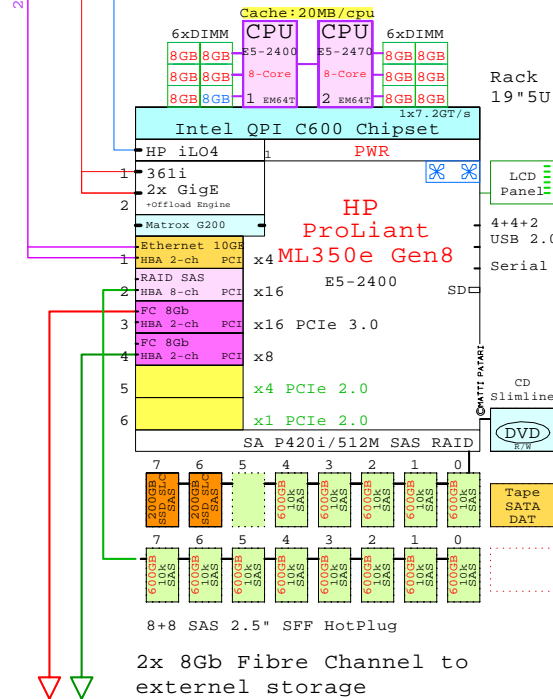

HP ML350e Gen8
Xeon E5-2470

Internal Options:

- CPU** INT-E5-2470
E5-2470
8-Core
2nd Eight-Core
E5-2470 20MB
2300MHz 95W
- MEM-8GB**
8GB
DDR3-1333
1x DIMMs each
- MEM-16GB**
16GB
- MEM-32GB**
32GB
- HDD-300GB**
300GB 15k SAS 2.5"
- HDD-600GB**
600GB 10k SAS 2.5"
- HDD-900GB**
900GB 10k SAS 2.5"
- SSD-200GB**
200GB SSD SAS 2.5"
- DVD-SATA**
SATA CD-RW/DVD
- DAT-SATA**
SATA DAT Tape

Example Configuration
x86-64

Intel Xeon E5-2470 x86-64
2300MHz 2P 8-Core **HP-ML350G8E-A**

Parts list for the 2P Eight-Core HP ML350e Gen8

Part Number	Qty	Description
DAT-SATA	1	Tape DAT Drive SATA Internal
HDD-600GB	13	Disk HDD 600GB 2.5" SAS 10k hot-plug
HP-ML350G8E	1	HP ML350e G8 2P 8C E5-2470-20MB 8GB 5U
INT-E5-2470	1	Intel Xeon E5-2470 8-Core 2.3GHz 20MB Pr
MEM-8GB	11	Memory 1x 8GB DIMM
PCI-10GbE	1	Ethernet 2x 10GbE PCI HBA
PCI-FC8	2	Fibre Channel 8Gb 2-ch PCI HBA
PCI-RAID	1	Raid SAS PCI HBA 8-ch
SSD-200GB	2	Disk SSD 200GB 2.5" SAS SLC hot-plug

- RAID SAS** HBA 8-ch PCI
- PCI-1GbE** Ethernet 2ch
- PCI-10GbE** Ethernet 2ch
- PCI-FC8** FibreChannel 8Gb 2-ch
- InfiniBand 4x** HBA 1-ch PCI

Tip for detail printing:
- Zoom in area of interest
- Print, Print Current View