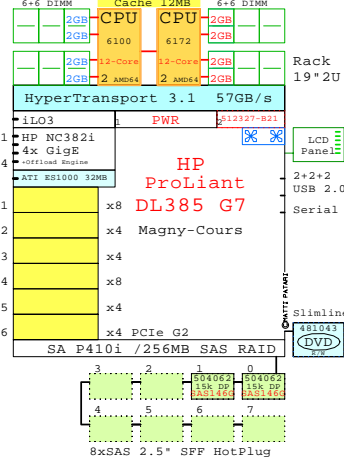

4x Gigabit E Remote Manager

Intel Xeon E5-2699v3 x86-64  
2300MHz 2P 18-Core **DELL-R730-A**

Intel Xeon E5-2680 x86-64  
2700MHz 2P 8-Core **IBM-7914-L2x**

AMD Opteron 6172 x86-64  
2100MHz 2P 12-Core **573088-421 EU**