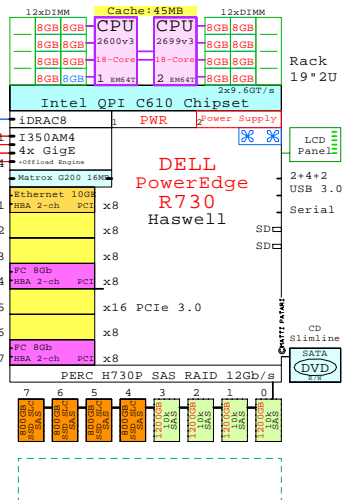

4x Gigabit E Remote Manager

Intel Xeon E5-2699v3 x86-64  
2300MHz 2P 18-Core **DELL-R730-A**

Intel Xeon E5-2680 x86-64  
2700MHz 2P 8-Core **IBM-7914-L2x**

AMD Opteron 6172 x86-64  
2100MHz 2P 12-Core **573088-421 EU**