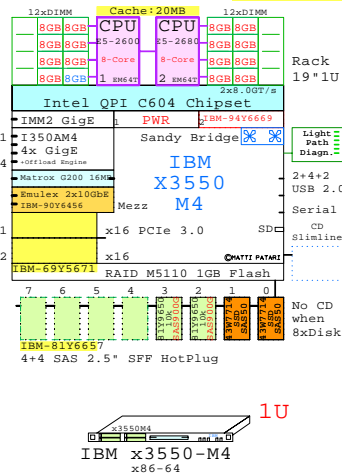

4x Gigabit E Remote Manager

Intel Xeon E5-2699v3 x86-64  
2300MHz 2P 18-Core **DELL-R730-A**

Intel Xeon E5-2680 x86-64  
2700MHz 2P 8-Core **IBM-7914-L2x**

AMD Opteron 6172 x86-64  
2100MHz 2P 12-Core **573088-421 EU**