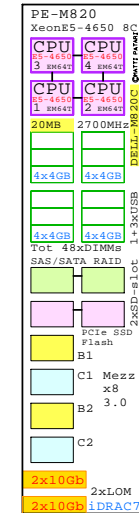

4x Gigabit E Remote Manager

Intel Xeon E5-2699v3 x86-64  
2300MHz 2P 18-Core **DELL-R730-A**

Intel Xeon E5-2680 x86-64  
2700MHz 2P 8-Core **IBM-7914-L2x**

AMD Opteron 6172 x86-64  
2100MHz 2P 12-Core **573088-421 EU**

## Dell Blades