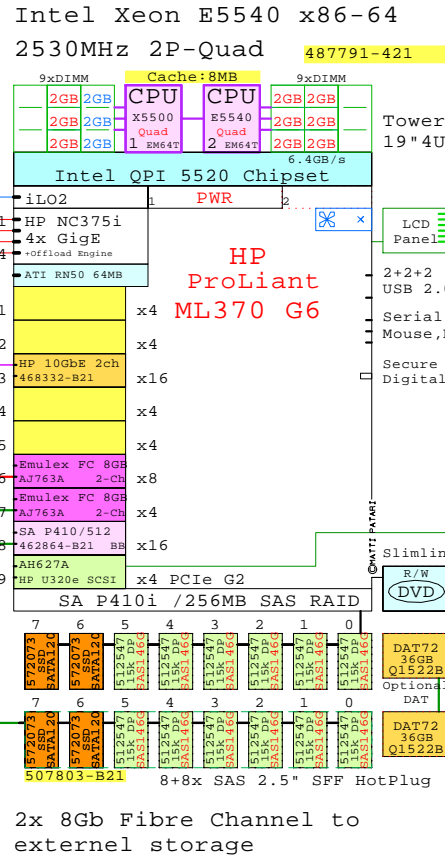

HP ML370-G6
Xeon 5500

Internal Options:

- 495936-B21
CPU E5540 Quad EM64T
2nd Quad-Core E5540
2530MHz 8MB
- 500656-B21
2GB
- 500658-B21
4GB
- 500662-B21
8GB
- 500666-B21
16GB
DDR3-SDRAM
1x DIMMs each
- 512327-B21
2nd Power
- 508107-B21
Fans: 4-5
- 512545-B21
72GB 15k 6G SAS 2.5"
- 512547-B21
146GB 15k 6G SAS 2.5"
- 507127-B21
300GB 10k 6G SAS 2.5"
- 572073-B21
120GB SSD SATA 2.5"
- Q1522B
HP DAT72 Tape drive

Example Configuration
x86-64

Parts list for the 2P Quad-Core HP ML370-G6 system above

Part Number	Qty	Description
1	487791-421	1 HP ML370-G6 2P I QC E5540-8MB 6GB 4U
1.1	462864-B21	1 HP Smart Array P410/512MB BBWC HBA
1.2	468332-B21	1 HP NC522SFP 10GbE DualPort NIC
1.3	495936-B21	1 Xeon QC E5540-8MB 2.53GHz for ML370G6
1.4	500656-B21	9 HP 2GB 2Rx8 PC3-10600R-9 kit 1x2GB
1.5	507803-B21	1 HP ML350/370 G6 8 SFF 2nd Driv gage
1.5.1	512547-B21	6 HP 146GB 6G 15k 2.5" SAS DualPort HDD
1.5.2	572073-B21	2 HP 120GB SATA SSD hot-plug disk 2.5"
1.6	512547-B21	6 HP 146GB 6G 15k 2.5" SAS DualPort HDD
1.7	572073-B21	2 HP 120GB SATA SSD hot-plug disk 2.5"
1.8	AH627A	1 HP U320e SCSI Bus Adapter
1.9	AJ763A	2 HP Emulex FC 8Gb 2-ch PCIe HBA
1.10	Q1522B	2 HP DAT 72 36GB internal drive