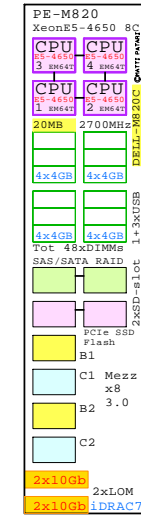

Dell Blades