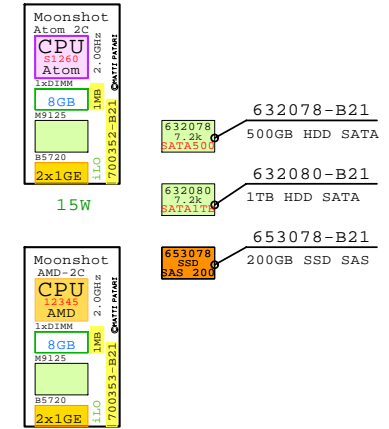

700350-B21

Server Cartridges

Single Node Options

Dual Node

Two independent nodes

HP Moonshot Linux

This system of 45x Opteron servers

Part Number	Qty	Description
653078-B21	45	HP 200GB SAS SSD 2.5" HotPlug
700350-B21	1	HP Moonshot 1500 Chassis
700353-B21	45	HP Moonshot AMD 12345-2C 2GHz 8GB No Di
704644-B21	2	HP Moonshot 45G Switch Module Kit
704646-B21	2	HP Moonshot 6SFP Uplink Module Kit