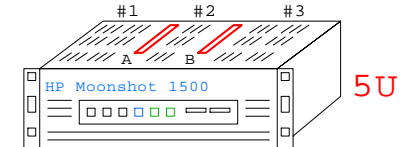

653078-B21 200GB SSD SAS

Dual Node

Two independent nodes

632078-C21 200GB SSD SAS

HP Moonshot Linux

This system of 90x Arm servers

Part Number	Qty	Description
632078-C21	90	HP 200GB SSD 2.5" SATA No HotPlug
700350-B21	1	HP Moonshot 1500 Chassis
700354-B21	45	HP Moonshot 2xARM 1234-2C 2GHz 8GB No Di
704644-B21	2	HP Moonshot 45G Switch Module Kit
704646-B21	2	HP Moonshot 6SFP Uplink Module Kit