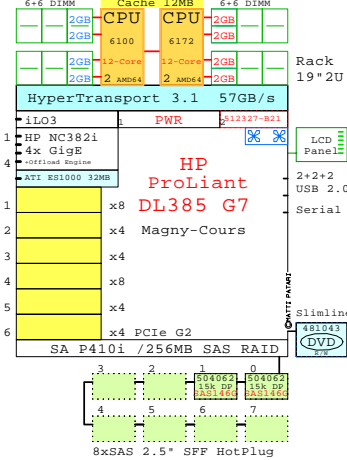

AMD Opteron 6172 x86-64
2100MHz 2P 12-Core **573088-421 EU**