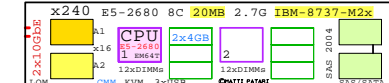

AMD Opteron 6172 x86-64
2100MHz 2P 12-Core **573088-421 EU**

Dell Blades

Fujitsu

HP Blades

IBM Blades

Cisco Blades

Donate

PayPal at:
www.GoldenEggs.fi