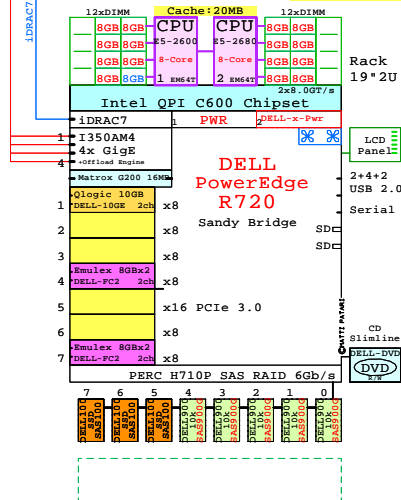

x86-64 servers: **Dell** **IBM** **HP** **Fujitsu** **SUN** **Acer** **Lenovo** and **Cisco**

4x Gigabit E
iDRAC7 Remote Manager

Intel Xeon E5-2680 x86-64
2700MHz 2P 8-Core **DELL-R720-A**

Intel Xeon E5-2680 x86-64
2700MHz 2P 8-Core **IBM-7914-L2x**