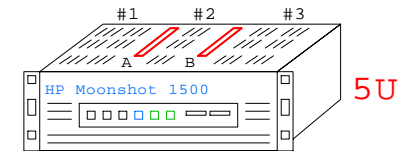

700350-B21

Server Cartridges

Single Node Options

Dual Node

Two independent nodes

HP Moonshot Linux

This system of 45x Opteron servers

Part Number	Qty	Description
653078-B21	45	HP 200GB SAS SSD 2.5" HotPlug
700350-B21	1	HP Moonshot 1500 Chassis
700353-B21	45	HP Moonshot AMD 12345-2C 2GHz 8GB No Di
704644-B21	2	HP Moonshot 45G Switch Module Kit
704646-B21	2	HP Moonshot 6SFP Uplink Module Kit