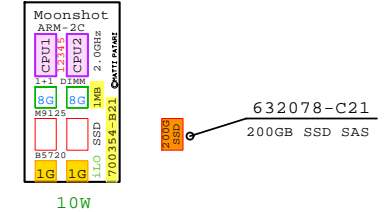

700350-B21

Server Cartridges

Single Node Options

Dual Node

Two independent nodes

HP Moonshot Linux

This system of 45x Opteron servers

Part Number	Qty	Description
653078-B21	45	HP 200GB SAS SSD 2.5" HotPlug
700350-B21	1	HP Moonshot 1500 Chassis
700353-B21	45	HP Moonshot AMD 12345-2C 2GHz 8GB No Di
704644-B21	2	HP Moonshot 45G Switch Module Kit
704646-B21	2	HP Moonshot 6SFP Uplink Module Kit