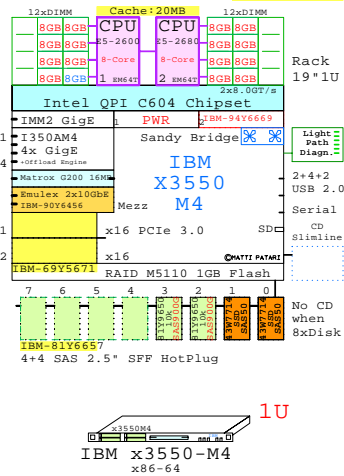

x86-64 servers: **Dell** **IBM** **HP** **Fujitsu** **SUN** **Acer** **Lenovo** and **Cisco**

4x Gigabit E
iDRAC7 Remote Manager

Intel Xeon E5-2680 x86-64
2700MHz 2P 8-Core **DELL-R720-A**

Intel Xeon E5-2680 x86-64
2700MHz 2P 8-Core **IBM-7914-L2x**