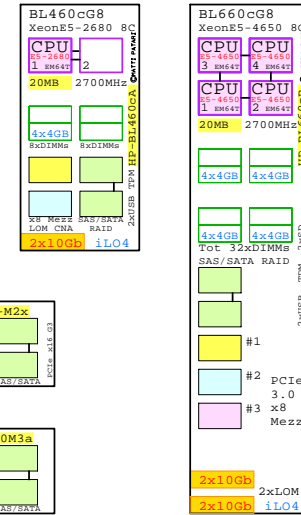

AMD Opteron 6172 x86-64
2100MHz 2P 12-Core **573088-421 EU**

Dell Blades

Fujitsu

HP Blades

IBM Blades

Cisco Blades

Donate

PayPal at:
www.GoldenEggs.fi