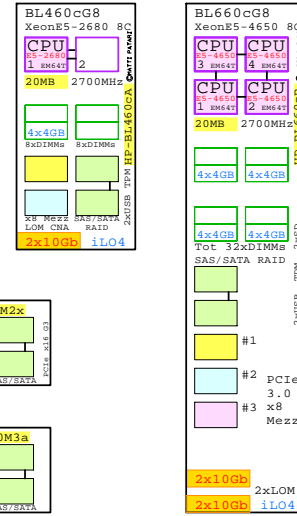

Intel Xeon E5-2680 x86-64
2700MHz 2P 8-Core **DELL-R720-A**

Intel Xeon E5-2680 x86-64
2700MHz 2P 8-Core **IBM-7914-L2x**

AMD Opteron 6172 x86-64
2100MHz 2P 12-Core **573088-421 EU**

Dell Blades

Fujitsu

HP Blades