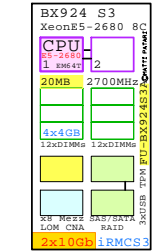

Intel Xeon E5-2680 x86-64
2700MHz 2P 8-Core **DELL-R720-A**

Intel Xeon E5-2680 x86-64
2700MHz 2P 8-Core **IBM-7914-L2x**

AMD Opteron 6172 x86-64
2100MHz 2P 12-Core **573088-421 EU**

Dell Blades

Fujitsu

HP Blades