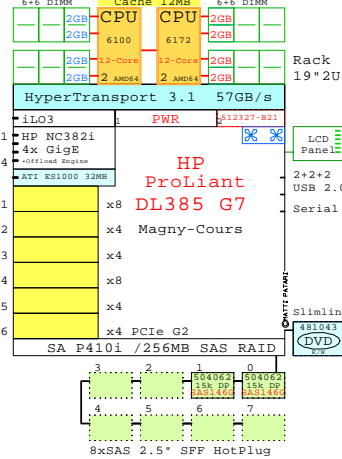

4x Gigabit E  
iDRAC7 Remote Manager

Intel Xeon E5-2680 x86-64  
2700MHz 2P 8-Core **DELL-R720-A**

Intel Xeon E5-2680 x86-64  
2700MHz 2P 8-Core **IBM-7914-L2x**

AMD Opteron 6172 x86-64  
2100MHz 2P 12-Core **573088-421 EU**