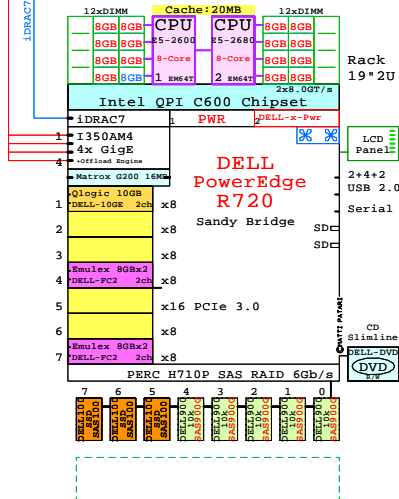

4x Gigabit E  
iDRAC7 Remote Manager

Intel Xeon E5-2680 x86-64  
2700MHz 2P 8-Core **DELL-R720-A**

Intel Xeon E5-2680 x86-64  
2700MHz 2P 8-Core **IBM-7914-L2x**

AMD Opteron 6172 x86-64  
2100MHz 2P 12-Core **573088-421 EU**