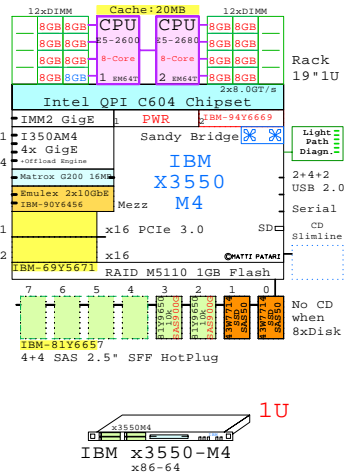

4x Gigabit E  
iDRAC7 Remote Manager

Intel Xeon E5-2680 x86-64  
2700MHz 2P 8-Core **DELL-R720-A**

Intel Xeon E5-2680 x86-64  
2700MHz 2P 8-Core **IBM-7914-L2x**

AMD Opteron 6172 x86-64  
2100MHz 2P 12-Core **573088-421 EU**