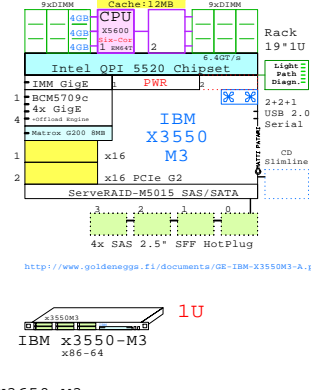

Xeon 2P-1U

Intel Xeon X5670 x86-64
2930MHz 2P-Six-C IBM-7944-M2x

IBM x3550-M3
x86-64 1U

Note:
Link to X3650-M3
GoldenEggs
document