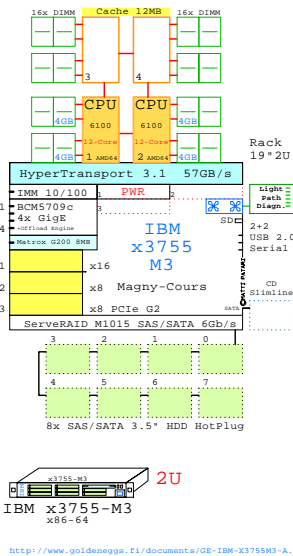

IBM Rack Servers

IBM Tower Servers

Opteron 4P-2U

AMD Opteron 6172 x86-64
2100MHz 4P 12-Cor IBM-7164-62U

IBM x3755-M3
x86-64 2U