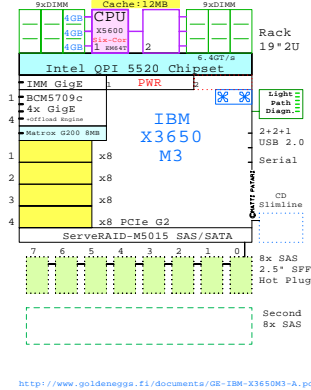

Xeon 2P-2U

Intel Xeon X5670 x86-64
2930MHz 2P-Six-C IBM-7945-M2x