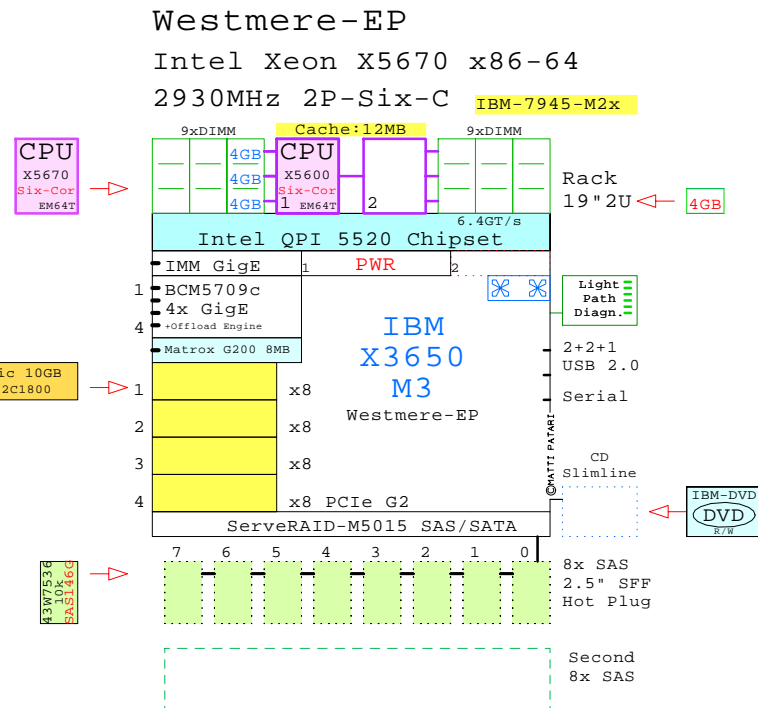

GOLDEN EGGS

Visual Cook Book For: IBM X86-64 Servers

- 1 - IBM xServer Family Map
- Rack Servers:
- 2 - x3550-M3 Intel Xeon 2P 1U
- 3 - x3650-M3 Intel Xeon 2P 2U
- 4 - x3690-X5 Intel Xeon 2P 2U
- 5 - x3755-M3 AMD Opteron 4P 2U
- 6 - x3850-X5 Intel Xeon 4P 4U
- 7 - MAX5 0.5TB Memory
- Tower Servers:
- 8 - x3200-M3 Intel Xeon 1P 5U
- 9 - x3400-M3 Intel Xeon 2P 5U
- 10 - x3500-M3 Intel Xeon 2P 5U