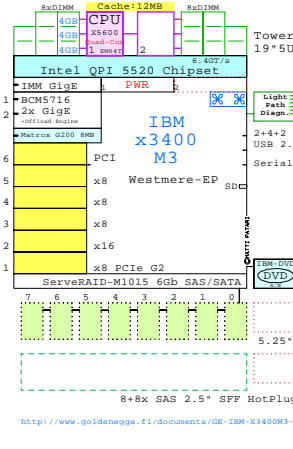

x3500-M3
x86-64 5U

Xeon 2P-5U

Intel Xeon E5620 x86-64
2400MHz 2P-Quad-C IBM-7379-E3x

x3400-M3
x86-64 5U