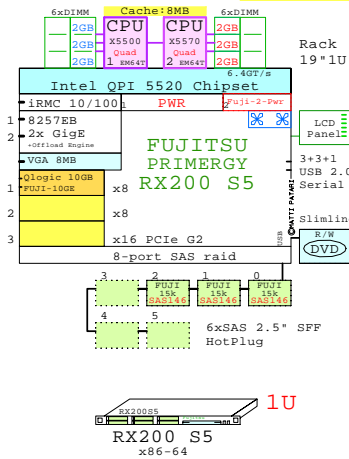

2x 8Gb Fibre Channel to external storage

Intel Xeon X5670 x86-64

2930MHz 2P-Six-C **IBM-7944-M2x**

AMD Opteron 6172 x86-64

2100MHz 2P 12-Cor **573088-421 EU**

Intel Xeon X5570 x86-64

2930MHz 2P-Quad **FUJII-RX200S5A**