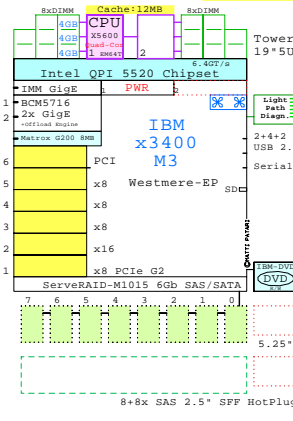

Xeon 2P-5U

Intel Xeon E5620 x86-64
2400MHz 2P-Quad-C IBM-7379-E3x

5U