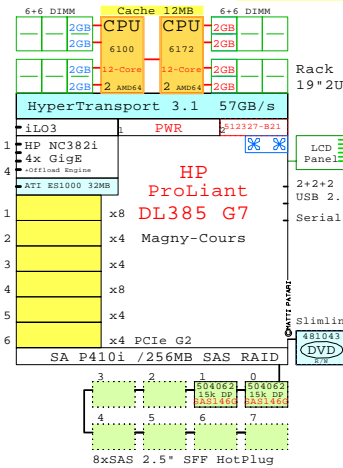

2x 8Gb Fibre Channel to external storage

Intel Xeon X5670 x86-64

2930MHz 2P-Six-C **IBM-7944-M2x**

AMD Opteron 6172 x86-64

2100MHz 2P 12-Cor **573088-421 EU**

Intel Xeon X5570 x86-64

2930MHz 2P-Quad **FUJII-RX200S5A**