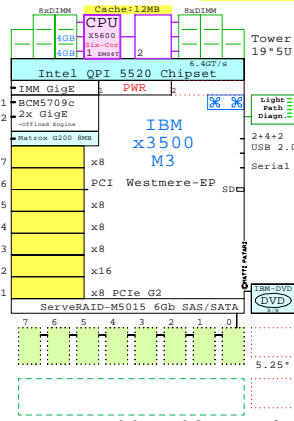

Xeon 2P-5U

Intel Xeon X5680 x86-64
3330MHz 2P-Six-C IBM-7380-92x

5U