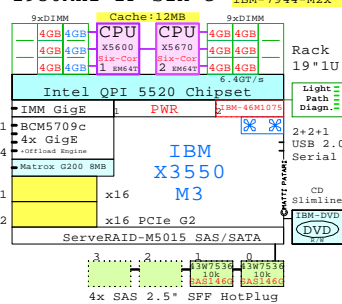

AMD Optreron 6174 x86-64

2200MHz 2P 12-Cor DELL-R715-Axx

2x 8Gb Fibre Channel to external storage

Intel Xeon X5670 x86-64

2930MHz 2P-Six-C IBM-7944-M2x

AMD Optreron 6172 x86-64

2100MHz 2P 12-Cor 573088-421 EU