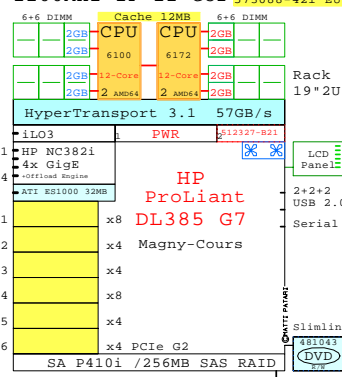

AMD Optreron 6174 x86-64

2200MHz 2P 12-Cor DELL-R715-Axx

2x 8Gb Fibre Channel to external storage

Intel Xeon X5670 x86-64

2930MHz 2P-Six-C IBM-7944-M2x

AMD Optreron 6172 x86-64

2100MHz 2P 12-Cor 573088-421 EU