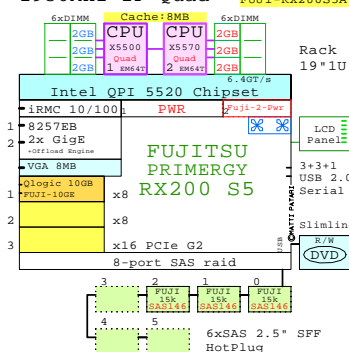

Intel Xeon X5570 x86-64

2930MHz 2P-Quad FUJITSU-RX200S5A