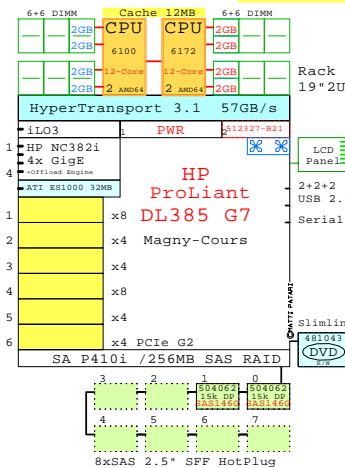

Example Configuration  
x86-64

Intel Xeon E5-2470 x86-64  
2300MHz 2P 8-Core **IBM-x3300M4-A**

2x 8Gb Fibre Channel to external storage

Parts list for the 2P Eight-Core IBM x3300 M4

Part Number	Qty	Description
DAT-SATA	1	Tape DAT Drive SATA Internal
HDD-600GB	13	Disk HDD 600GB 2.5" SAS 10k hot-plug
IB-3300M4-A	1	IBM x3300-M4 2P 8C E5-2470-20MB 8GB Towe
INT-E5-2470	1	Intel Xeon E5-2470 8-Core 2.3GHz 20MB Pr
MEM-8GB	11	Memory 1x 8GB DIMM
PCI-10GbE	1	Ethernet 2x 10GbE PCI HBA
PCI-FC8	2	Fibre Channel 8Gb 2-ch PCI HBA
PCI-RAID	1	Raid SAS PCI HBA 8-ch
POWER-2	1	Additional power supply hot-plug
SSD-200GB	2	Disk SSD 200GB 2.5" SAS SLC hot-plug

AMD Opteron 6174 x86-64

2200MHz 2P 12-Cor **DELL-R715-Axx**

2x 8Gb Fibre Channel to external storage

Intel Xeon X5670 x86-64

2930MHz 2P-Six-C **IBM-7944-M2x**

AMD Opteron 6172 x86-64

2100MHz 2P 12-Cor **573088-421 EU**