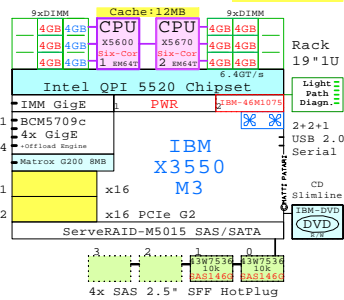

Example Configuration  
x86-64

Intel Xeon E5-2470 x86-64  
2300MHz 2P 8-Core **IBM-x3300M4-A**

2x 8Gb Fibre Channel to external storage

Parts list for the 2P Eight-Core IBM x3300 M4

Part Number	Qty	Description
DAT-SATA	1	Tape DAT Drive SATA Internal
HDD-600GB	13	Disk HDD 600GB 2.5" SAS 10k hot-plug
IB-3300M4-A	1	IBM x3300-M4 2P 8C E5-2470-20MB 8GB Towe
INT-E5-2470	1	Intel Xeon E5-2470 8-Core 2.3GHz 20MB Pr
MEM-8GB	11	Memory 1x 8GB DIMM
PCI-10GbE	1	Ethernet 2x 10GbE PCI HBA
PCI-FC8	2	Fibre Channel 8Gb 2-ch PCI HBA
PCI-RAID	1	Raid SAS PCI HBA 8-ch
POWER-2	1	Additional power supply hot-plug
SSD-200GB	2	Disk SSD 200GB 2.5" SAS SLC hot-plug

AMD Opteron 6174 x86-64

2200MHz 2P 12-Cor **DELL-R715-Axx**

2x 8Gb Fibre Channel to external storage

Intel Xeon X5670 x86-64

2930MHz 2P-Six-C **IBM-7944-M2x**

AMD Opteron 6172 x86-64

2100MHz 2P 12-Cor **573088-421 EU**