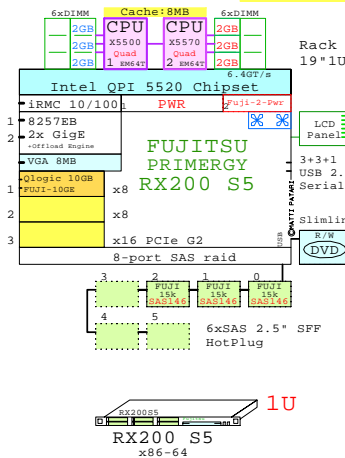

Intel Xeon X5570 x86-64

2930MHz 2P-Quad **FUJII-RX200S5A**