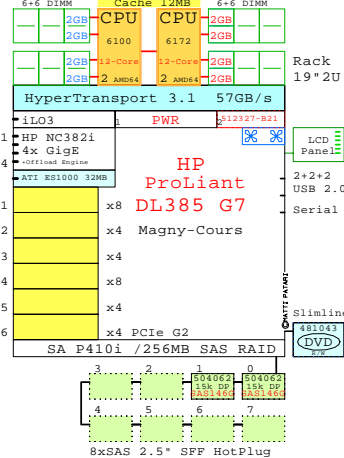

4x Gigabit E Remote Manager

Intel Xeon E5-2699v3 x86-64
2300MHz 2P 18-Core **DELL-R730-A**

Intel Xeon E5-2680 x86-64
2700MHz 2P 8-Core **IBM-7914-L2x**

AMD Opteron 6172 x86-64
2100MHz 2P 12-Core **573088-421 EU**