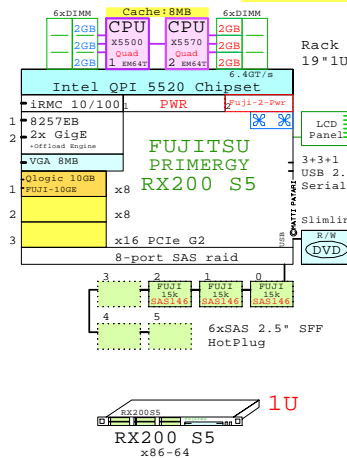

2930MHz 2P-Six-C **IBM-7944-M2x**

AMD Opteron 6172 x86-64

2100MHz 2P 12-Cor **573088-421 EU**

Intel Xeon X5570 x86-64

2930MHz 2P-Quad **FUJII-RX200S5A**

AMD Opteron 2431 x86-64

2400MHz 2P Six-C **SUN-X4140-B**