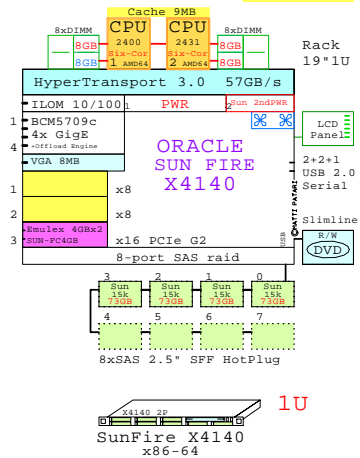

2930MHz 2P-Six-C **IBM-7944-M2x**

AMD Opteron 6172 x86-64

2100MHz 2P 12-Cor **573088-421 EU**

Intel Xeon X5570 x86-64

2930MHz 2P-Quad **FUJII-RX200S5A**

AMD Opteron 2431 x86-64

2400MHz 2P Six-C **SUN-X4140-B**