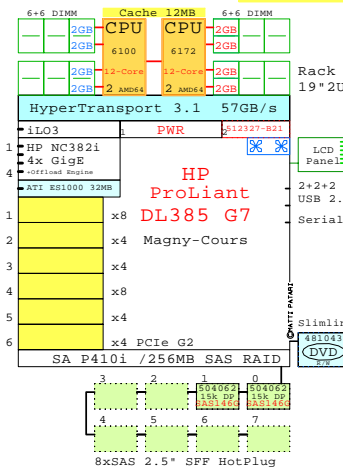

AMD Opteron 6172 x86-64

2100MHz 2P 12-Cor **573088-421 EU**