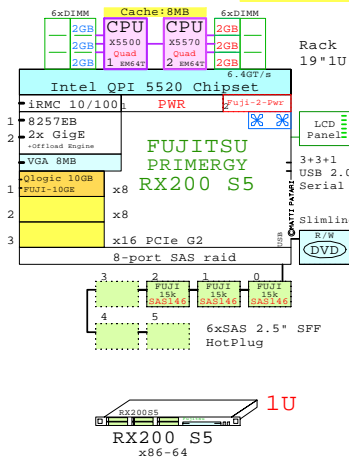

Intel Xeon X5570 x86-64

2930MHz 2P-Quad **FUJII-RX200S5A**