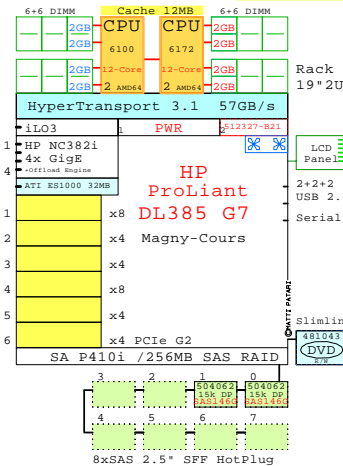

AMD Opteron 6174 x86-64

2200MHz 2P 12-Cor **DELL-R715-Axx**

2x 8Gb Fibre Channel to external storage

Intel Xeon X5670 x86-64

2930MHz 2P-Six-C **IBM-7944-M2x**

AMD Opteron 6172 x86-64

2100MHz 2P 12-Cor **573088-421 EU**