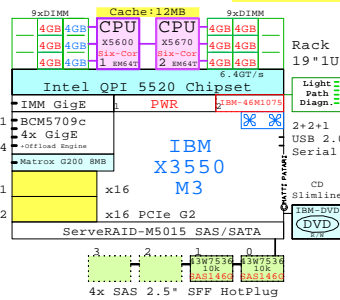

AMD Opteron 6174 x86-64

2200MHz 2P 12-Cor **DELL-R715-Axx**

2x 8Gb Fibre Channel to external storage

Intel Xeon X5670 x86-64

2930MHz 2P-Six-C **IBM-7944-M2x**

AMD Opteron 6172 x86-64

2100MHz 2P 12-Cor **573088-421 EU**