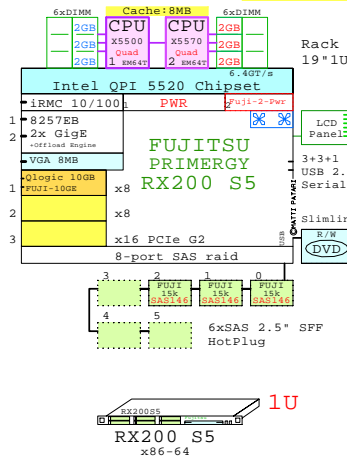

Intel Xeon X5570 x86-64

2930MHz 2P-Quad **FUJII-RX200S5A**