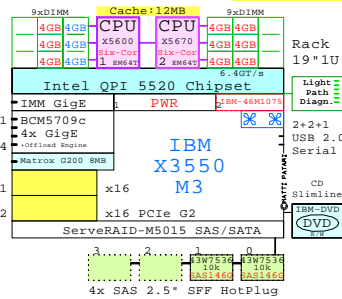

AMD Opteron 6174 x86-64

2200MHz 2P 12-Cor **DELL-R715-Axx**

2x 8Gb Fibre Channel to external storage

Intel Xeon X5670 x86-64

2930MHz 2P-Six-C **IBM-7944-M2x**

AMD Opteron 6172 x86-64

2100MHz 2P 12-Cor **573088-421 EU**