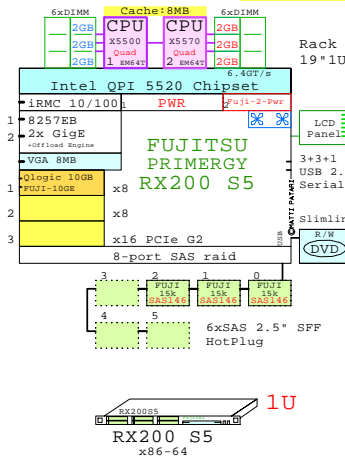

2930MHz 2P-Six-C **IBM-7944-M2x**

AMD Opteron 6172 x86-64

2100MHz 2P 12-Cor **573088-421 EU**

Intel Xeon X5570 x86-64

2930MHz 2P-Quad **FUJII-RX200S5A**

AMD Opteron 2431 x86-64

2400MHz 2P Six-C **SUN-X4140-B**