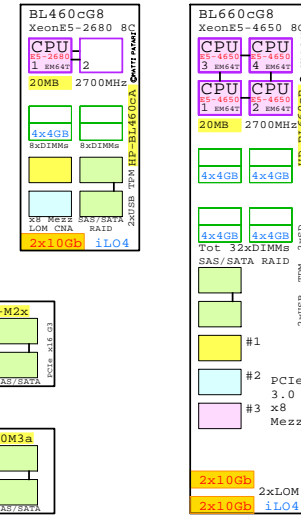

Intel Xeon E5-2680 x86-64
2700MHz 2P 8-Core **DELL-R720-A**

Intel Xeon E5-2680 x86-64
2700MHz 2P 8-Core **IBM-7914-L2x**

AMD Opteron 6172 x86-64
2100MHz 2P 12-Core **S73088-421 EU**

Dell Blades

Fujitsu

HP Blades