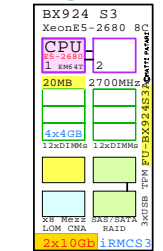

Intel Xeon E5-2680 x86-64
2700MHz 2P 8-Core **DELL-R720-A**

Intel Xeon E5-2680 x86-64
2700MHz 2P 8-Core **IBM-7914-L2x**

AMD Opteron 6172 x86-64
2100MHz 2P 12-Core **S73088-421 EU**

Dell Blades

Fujitsu

HP Blades