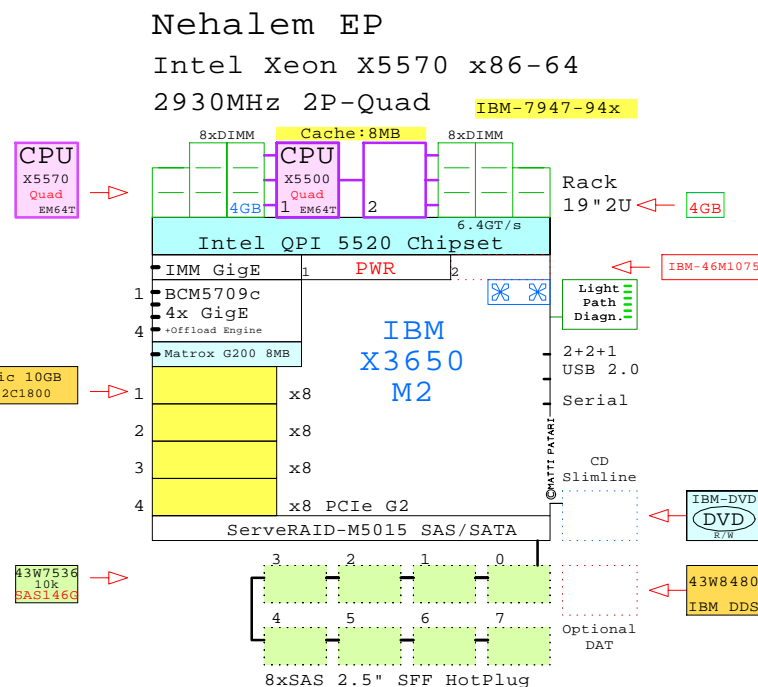

GOLDEN EGGS

Visual Cook Book For: IBM X86-64 Servers

- 1 - Front page
- 2 - xServer Family Map
- 3 - x3550 M2 Intel Xeon 2P 1U
- 4 - x3650 M2 Intel Xeon 2P 2U
- 5 - x3690 X5 Intel Xeon 2P 2U
- 6 - x3655 AMD Opteron 2P 2U
- 7 - x3850 M2 Intel Xeon 4P 4U
- 8 - x3850 X5 Intel Xeon 4P 4U
- 9 - x3755 AMD Opteron 4P 4U
- 10 - x3890 X5 Intel Xeon 8P 8U
- 11 - BladeCenter S
- 12 - BladeCenter H
- 13 - BladeServers AMD and Xeon