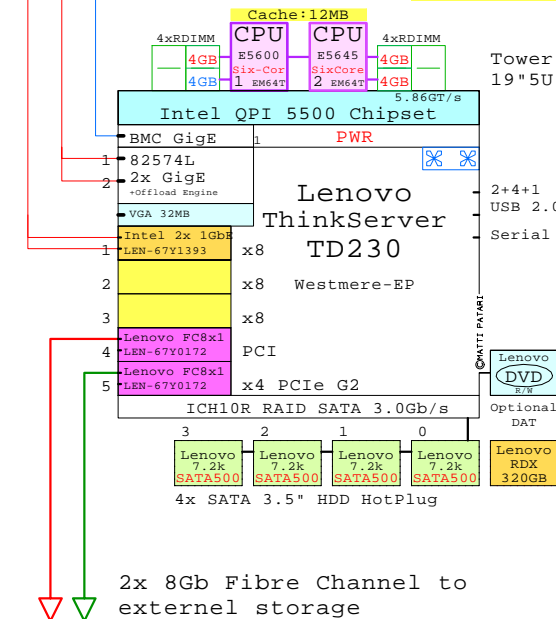

Two Sockets, 5U  
Example Configuration  
x86-64

Intel Xeon E5645 x86-64  
2400MHz 2P-Six-C LEN-1029-1AU

Westmere-EP  
Six-Core  
2400MHz  
5600

Intel Xeon E5645 x86-64  
2400MHz 2P-Six-C LEN-1029-1AU System #