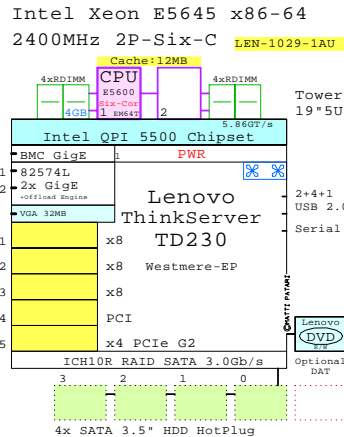

Lenovo Tower Servers

Xeon 2P-5U