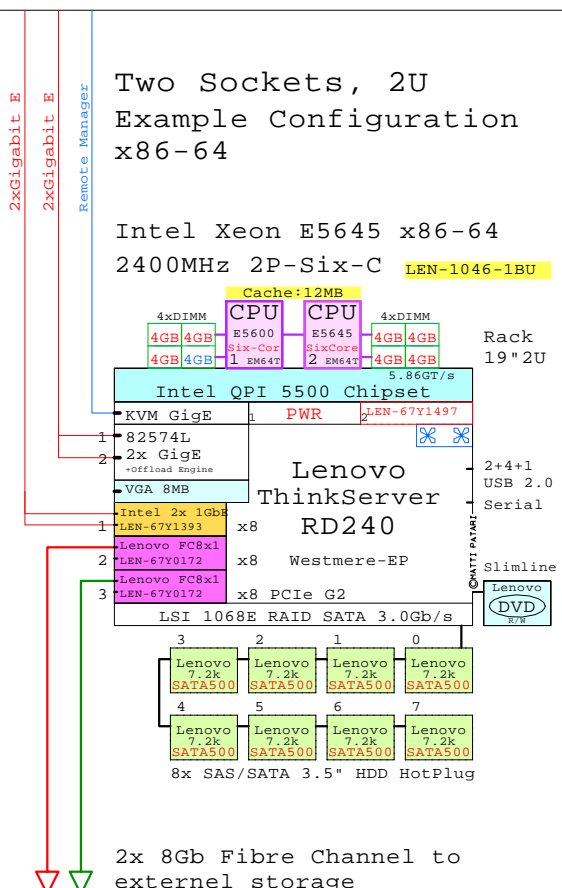

Lenovo ThinkServer
RD240
Xeon 5600

Internal Options:

- LEN-0A89402
CPU
E5645
Six-Core
E564T
2nd Six-Core E5645
2400MHz 12MB
- LEN-67Y1432
2GB
DDR3-RDIMM
1x 2GB RDIMM
- LEN-67Y1433
4GB
DDR3-RDIMM
2x 2GB RDIMM
- LEN-67Y1464
8GB
DDR3-RDIMM
4x 2GB RDIMM
- LEN-67Y1497
2nd Power Supply
- LEN-67Y1400
Lenovo 7.2k SATA250
250GB 7.2k SATA 3.5"
- LEN-67Y1401
Lenovo 7.2k SATA500
500GB 7.2k SATA 3.5"
- LEN-67Y1402
Lenovo 7.2k SATA1TB
1TB 7.2k SATA 3.5"
- LEN-67Y2642
Lenovo 7.2k SATA2TB
2TB 7.2k SATA 3.5"
- LEN-67Y1393
Intel 2x 1GbE
1GbE 2ch LAN Adapter
- LEN-67Y2622
Lenovo RAID
SAS RAID 8-Port
- LEN-67Y0172
Lenovo FC8x1
FC 8Gb 1ch HBA
- LEN-67Y0173
Lenovo FC8x2
FC 8Gb 2ch HBA

2x 8Gb Fibre Channel to external storage

Parts list for the 2P Six-Core Lenovo RD240 system above

	Part Number	Qty	Description
1	LEN-1046-1B	1	Lenovo RD240 2P I 6C E5645-12MB 4GB 2U
1.1	LEN-0A89402	1	Lenovo Xeon 6C E5645-12MB 2.4GHz RD240
1.2	LEN-67Y0172	2	Lenovo Qlog FC 8Gb 1-ch PCIe HBA
1.3	LEN-67Y1393	1	Lenovo 1000PT 2x 1GbE server adapter
1.4	LEN-67Y1401	8	Lenovo 500GB SATA 7.2K 3.5\"/>