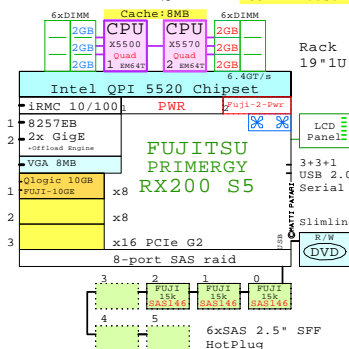

Intel Xeon X5570 x86-64

2930MHz 2P-Quad FUJITSU-RX200S5A