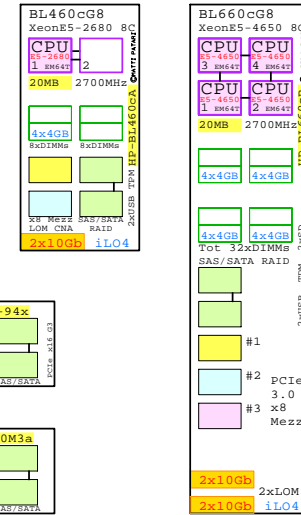

AMD Opteron 6172 x86-64
2100MHz 2P 12-Core **573088-421 EU**

Dell Blades

Fujitsu

HP Blades

IBM Blades

Cisco Blades

Donate

GoTo PayPal at:
www.GoldenEggs.fi