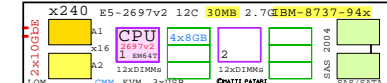

AMD Opteron 6172 x86-64
2100MHz 2P 12-Core **573088-421 EU**

Dell Blades

Fujitsu

HP Blades

IBM Blades

Cisco Blades

Donate

GoTo PayPal at:
www.GoldenEggs.fi