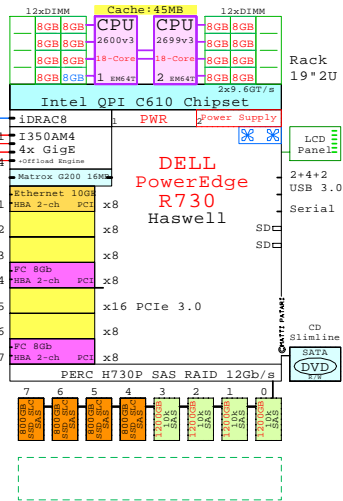

4x Gigabit E
Remote Manager

Intel Xeon E5-2699v3 x86-64
2300MHz 2P 18-Core **DELL-R730-A**

Intel Xeon E5-2680 x86-64
2700MHz 2P 8-Core **IBM-7914-L2x**

AMD Opteron 6172 x86-64
2100MHz 2P 12-Core **573088-421 EU**