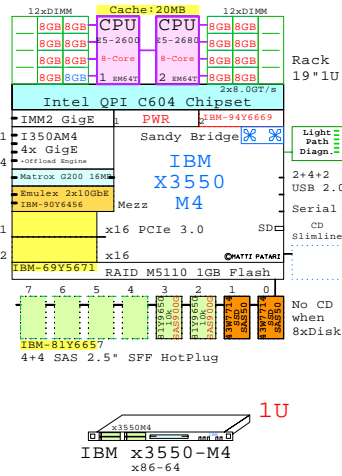

4x Gigabit E
Remote Manager

Intel Xeon E5-2699v3 x86-64
2300MHz 2P 18-Core **DELL-R730-A**

Intel Xeon E5-2680 x86-64
2700MHz 2P 8-Core **IBM-7914-L2x**

AMD Opteron 6172 x86-64
2100MHz 2P 12-Core **573088-421 EU**