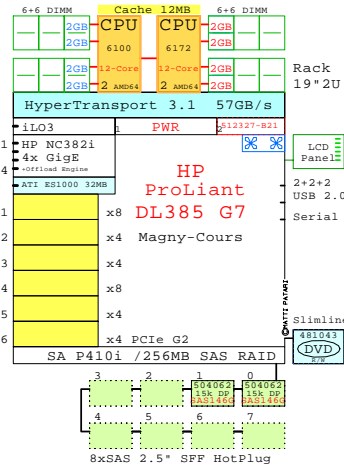

4x Gigabit E
Remote Manager

Intel Xeon E5-2699v3 x86-64
2300MHz 2P 18-Core **DELL-R730-A**

Intel Xeon E5-2680 x86-64
2700MHz 2P 8-Core **IBM-7914-L2x**

AMD Opteron 6172 x86-64
2100MHz 2P 12-Core **573088-421 EU**