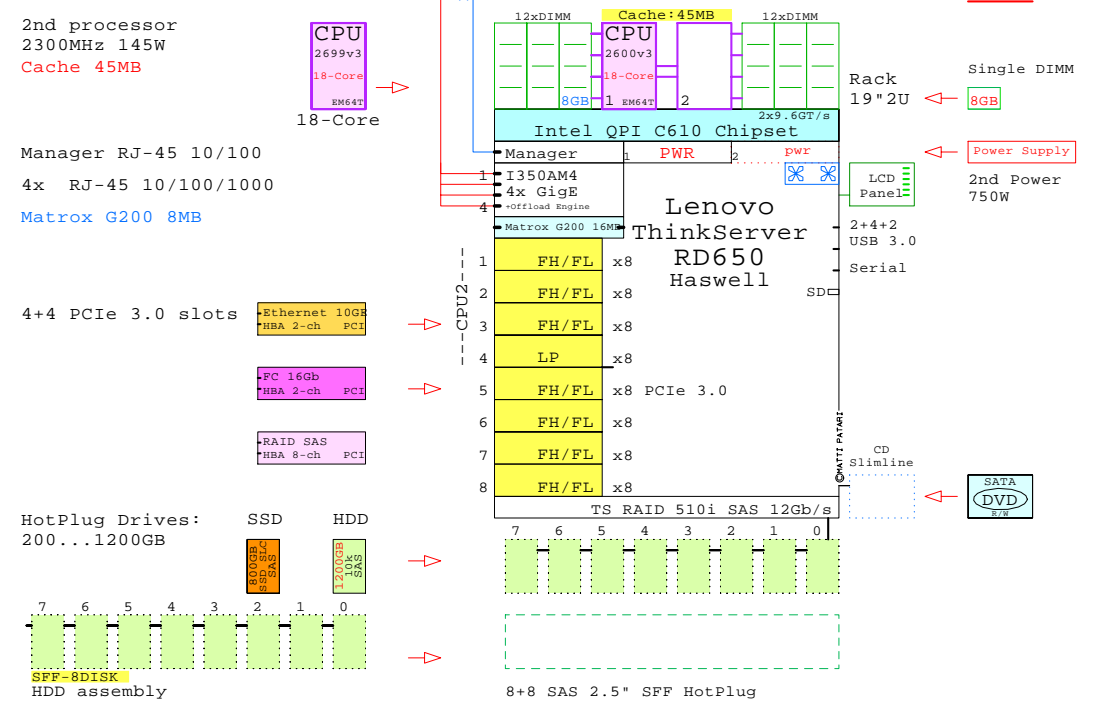

Lenovo RD650 Intel E5-2699v3 2P/2U

Haswell
2300MHz 18-Core

Intel Xeon E5-2699v3 x86-64 Max Memory
2300MHz 2P 18-Core **LENOVO-RD650-A** 24x 32GB=
768GB