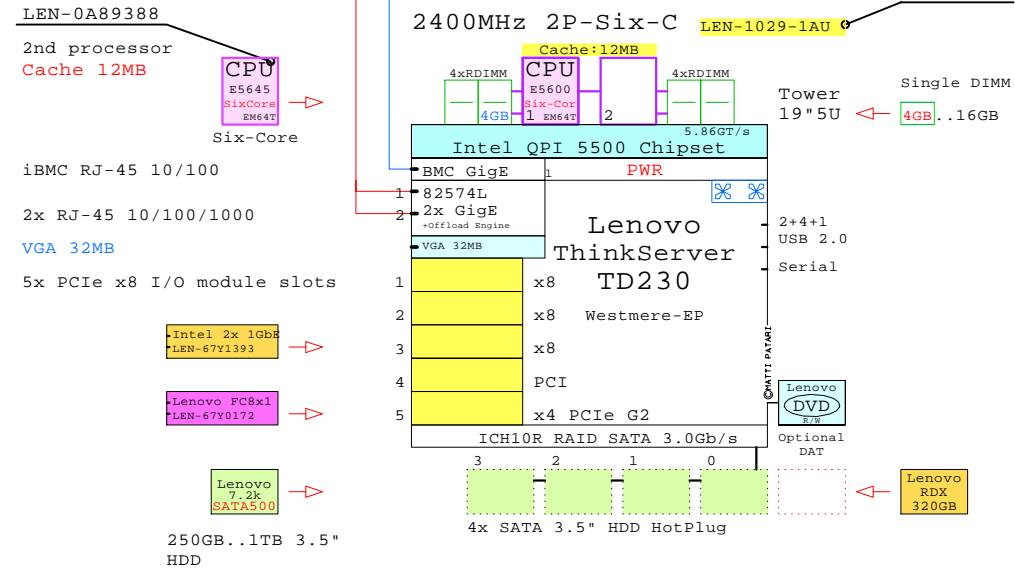

Lenovo ThinkServer
TD230
Xeon 5600

Internal Options:

- LEN-0A89388
2nd Six-Core E5645
2400MHz 12MB
- LEN-67Y1432
2GB DDR3-RDIMM
1x 2GB RDIMM
- LEN-67Y1433
4GB DDR3-RDIMM
1x 2GB RDIMM
- LEN-67Y1464
8GB DDR3-RDIMM
1x 2GB RDIMM
- LEN-67Y1400
Lenovo 7.2k SATA250
250GB 7.2k SATA 3.5"
- LEN-67Y1401
Lenovo 7.2k SATA500
500GB 7.2k SATA 3.5"
- LEN-67Y1402
Lenovo 7.2k SATA1TB
1TB 7.2k SATA 3.5"
- LEN-67Y1396
Lenovo RDX 320GB
RDX tape USB
- LEN-67Y1393
Intel 2x 1GbE
1GbE 2ch LAN Adapter
- LEN-67Y2622
Lenovo RAID
SAS RAID 8-Port
- LEN-67Y0172
Lenovo FC8x1
FC 8Gb 1ch HBA
- LEN-67Y0173
Lenovo FC8x2
FC 8Gb 2ch HBA

Two Sockets, 5U
Example Configuration
x86-64

Intel Xeon E5645 x86-64
2400MHz 2P-Six-C LENO-1029-1AU

Westmere-EP
Six-Core
2400MHz
5600

Intel Xeon E5645 x86-64
2400MHz 2P-Six-C LENO-1029-1AU

Link to this document: <http://www.goldeneggs.fi/documents/GE-LENOVO-TD230-A.pdf>