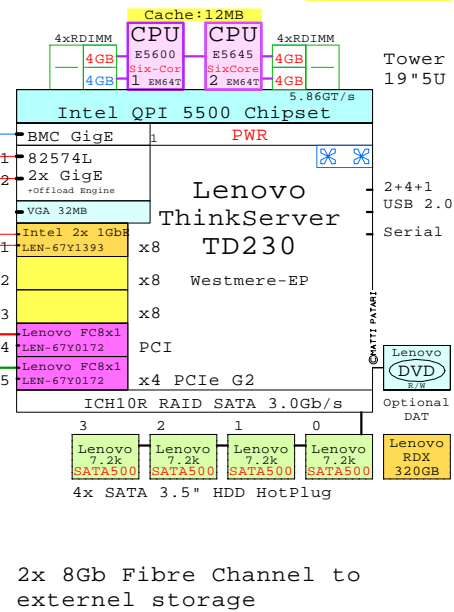

Lenovo ThinkServer
TD230
Xeon 5600

Internal Options:

- LEN-0A89388
2nd Six-Core E5645
2400MHz 12MB
- LEN-67Y1432
2GB DDR3-RDIMM
1x 2GB RDIMM
- LEN-67Y1433
4GB DDR3-RDIMM
1x 2GB RDIMM
- LEN-67Y1464
8GB DDR3-RDIMM
1x 2GB RDIMM
- LEN-67Y1400
Lenovo 7.2k SATA250
250GB 7.2k SATA 3.5"
- LEN-67Y1401
Lenovo 7.2k SATA500
500GB 7.2k SATA 3.5"
- LEN-67Y1402
Lenovo 7.2k SATA1TB
1TB 7.2k SATA 3.5"
- LEN-67Y1396
Lenovo RDX 320GB
RDX tape USB
- LEN-67Y1393
Intel 2x 1GbE
1GbE 2ch LAN Adapter
- LEN-67Y2622
Lenovo RAID
SAS RAID 8-Port
- LEN-67Y0172
Lenovo FC8x1
FC 8Gb 1ch HBA
- LEN-67Y0173
Lenovo FC8x2
FC 8Gb 2ch HBA

Two Sockets, 5U
Example Configuration
x86-64

Intel Xeon E5645 x86-64
2400MHz 2P-Six-C LENO-1029-1AU

Westmere-EP
Six-Core
2400MHz
5600

Intel Xeon E5645 x86-64
2400MHz 2P-Six-C LENO-1029-1AU

Link to this document: <http://www.goldeneggs.fi/documents/GE-LENOVO-TD230-A.pdf>