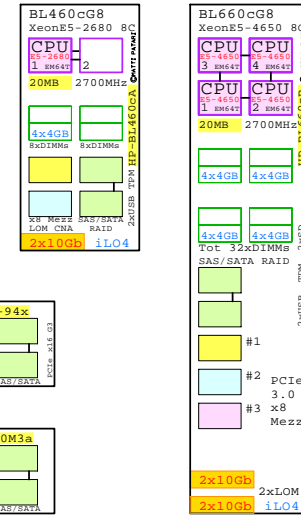

Intel Xeon E5-2699v3 x86-64
2300MHz 2P 18-Core **LENOVO-RD550-A**

AMD Opteron 6172 x86-64
2100MHz 2P 12-Core **573088-421 EU**

Dell Blades

Fujitsu

HP Blades

IBM Blades

Cisco Blades

Donate