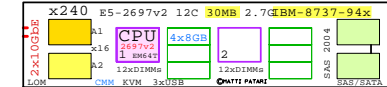

Intel Xeon E5-2699v3 x86-64
2300MHz 2P 18-Core **LENOVO-RD550-A**

AMD Opteron 6172 x86-64
2100MHz 2P 12-Core **573088-421 EU**

Dell Blades

Fujitsu

HP Blades

IBM Blades

Cisco Blades

Donate