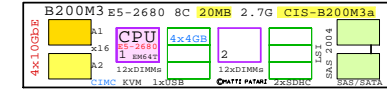

Intel Xeon E5-2699v3 x86-64
2300MHz 2P 18-Core **LENOVO-RD550-A**

AMD Opteron 6172 x86-64
2100MHz 2P 12-Core **573088-421 EU**

Dell Blades

Fujitsu

HP Blades

IBM Blades

Cisco Blades

Donate