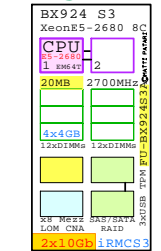

Intel Xeon E5-2699v3 x86-64
2300MHz 2P 18-Core **DELL-R730-A**

Intel Xeon E5-2699v3 x86-64
2300MHz 2P 18-Core **LENOVO-RD550-A**

AMD Optron 6172 x86-64
2100MHz 2P 12-Core **573088-421 EU**

Dell Blades

Fujitsu