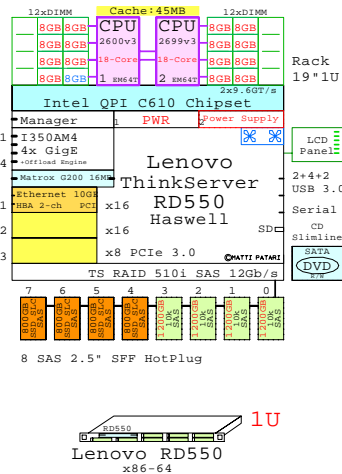

Intel Xeon E5-2699v3 x86-64
2300MHz 2P 18-Core **DELL-R730-A**

Intel Xeon E5-2699v3 x86-64
2300MHz 2P 18-Core **LENOVO-RD550-A**

AMD Optron 6172 x86-64
2100MHz 2P 12-Core **573088-421 EU**

Dell Blades

Fujitsu