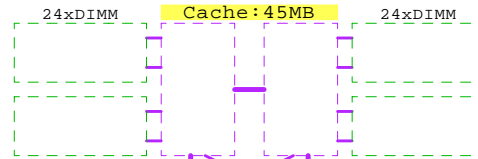

4x Gigabit E
Remote Manager

E7-8890v3
2500MHz 18-Core

Intel Xeon E7-8890v3 x86-64
2500MHz 4P-18Core LENOVO-x3850X6-A

Max Memory
96x 64GB=
6.1TB

Rack
19" 4U

Intel QPI C602J Chipset 9.6GT/s

Lenovo x3850-X6
Xeon E7-8890v3