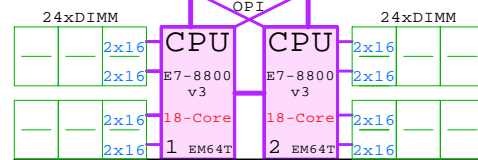

4x Gigabit E
Remote Manager

E7-8890v3
2500MHz 18-Core

Intel Xeon E7-8890v3 x86-64
2500MHz 4P-18Core LENOVO-x3850X6-A

Max Memory
96x 64GB=
6.1TB

Rack
19" 4U

Intel QPI C602J Chipset 9.6GT/s

Lenovo x3850-X6
Xeon E7-8890v3